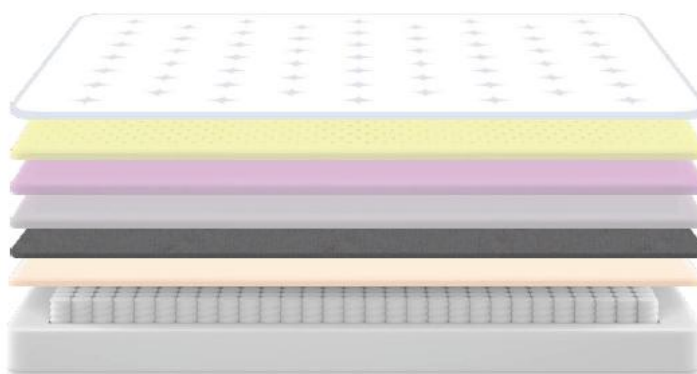

GLOBE

Potahová látka: G100

Výška nožiček: bez nožiček

Rozměry čela: V: 90 cm, Š: 194 cm

Tvrdość matrace: H2

Prošívaná úpletová látka
Paměťová pěna
Pěřová pěna
Povrchová pěna
Termoplst
Podpůrná vrstva z taštičkových pružin
Taštičkové pružiny

Prošívaná úpletová látka

Taštičkové pružiny

Povrchová pěna

Jednostranné použití

Podpůrná pěna s vysokou hustotou

Paměťová pěna

Pěřová pěna

Termoplst

Tloušťka 32 cm (+1 cm)