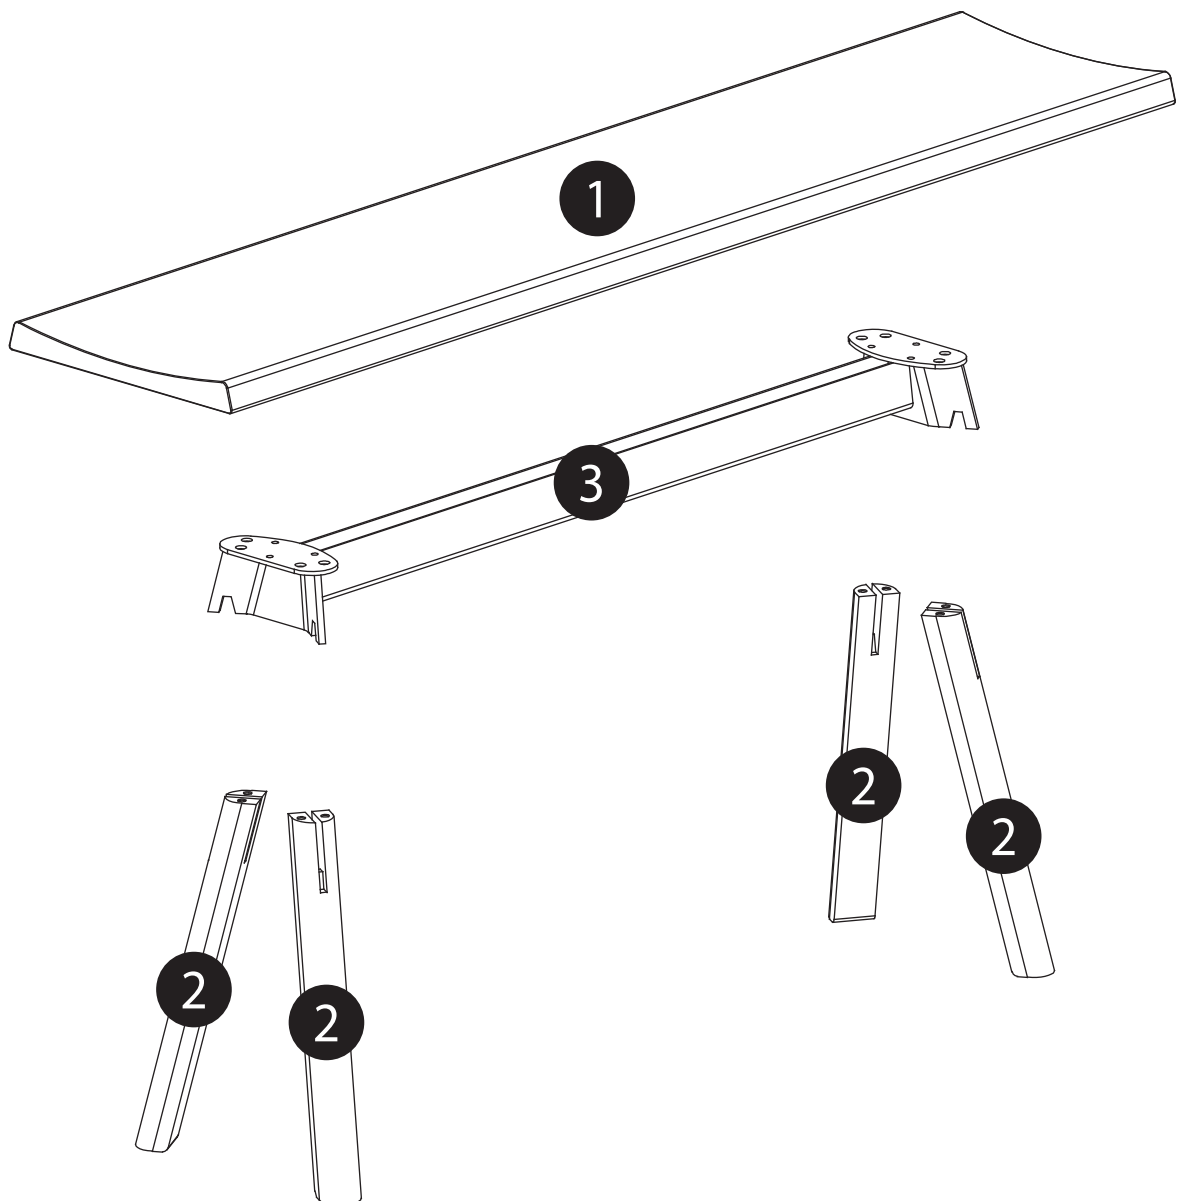

Woak

Morasi Bench / Sitzbank

Assembly instructions
Montageanleitung

20 min

- 1 - 1X
- 2 - 4X
- 3 - 1X

A

6X
M6x20

B