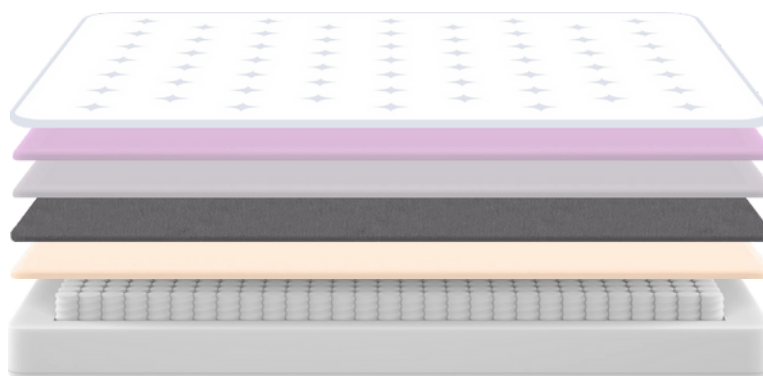

# CROWN

Kód barvy: **SB38**  
 Rozměry čela (cm) : **V:145 | Š:187 | H:24**  
 Výška podnoží (cm): 12

Prošívaná  
saténová látka  
 Péřová pěna  
 Povrchová pěna  
 Termofilc  
 Nosná vrstva  
taštičkových pružin  
 Taštičkové pružiny

- |   |   |   |   |   |   |   |   |   |
|---|---|---|---|---|---|---|---|---|
|  |  |  |  |  |  |  |  |  |
| Saténová látka  | Taštičkové pružiny  | Termofilc   | Jednostranné použití  | Povrchová pěna  | Silikonová vlákna   | Péřová vrstva   | Pěna s vysokou hustotou   | Tloušťka 33 cm (±1)   |