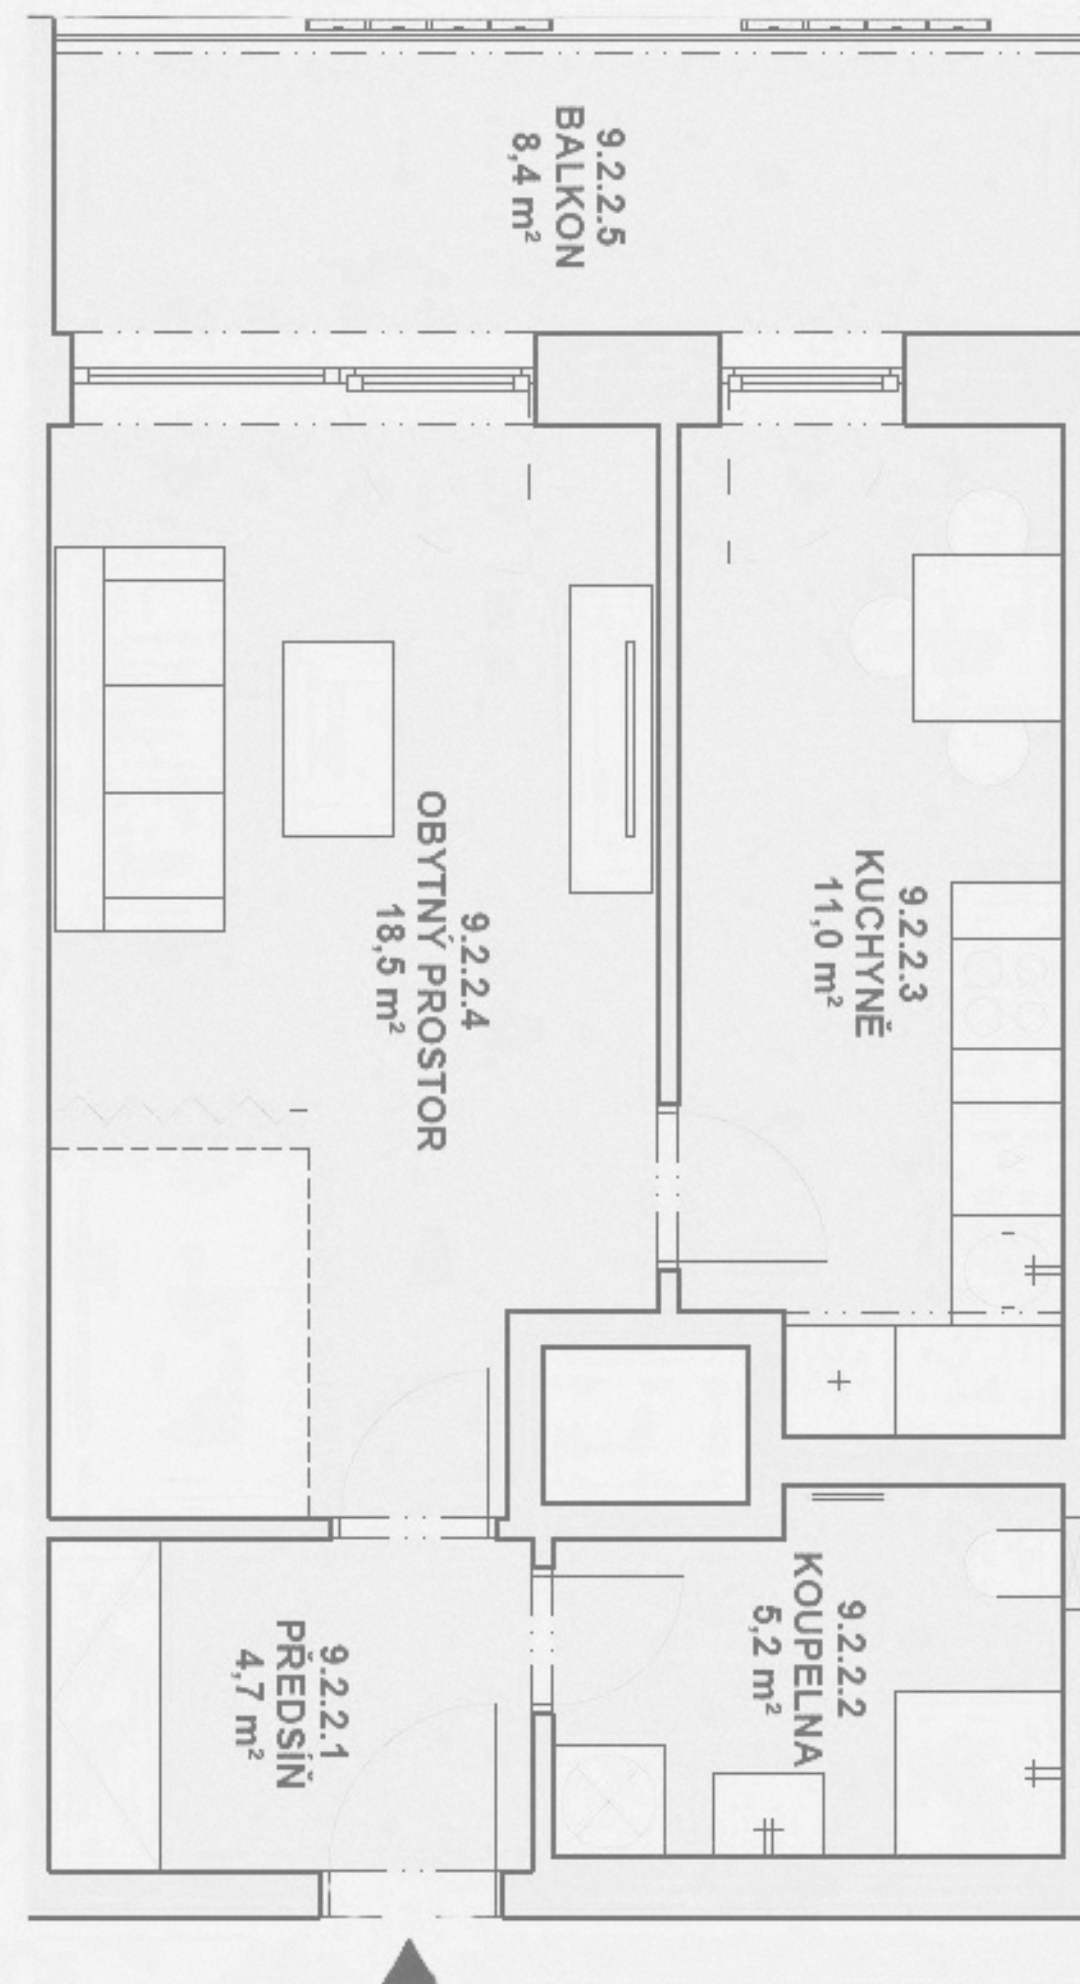

1+1

218 060 Kč

vč. DPH, obsahuje veškeré vybavení bytu uvedené v popisu vybavení

Obsah vybavení:

PŘEDSÍŇ

- Šatní skříň

OBÝVACÍ POKOJ

- Rozkládací sedací souprava na každodenní spaní (matrace 140x195x12 cm)
- Konferenční stolek
- Skříňka pod TV
- Nástěnné police
- Šatní skříň
- Akustické panely

KUCHYŇ

- **Kuchyňská linka**
- Materiál kuchyně - LTD, bílá mat
- Pracovní deska laminát v dekoru dub
- Obklad v dekoru pracovní desky
- Jídelní stůl
- Jídelní židle - 4ks

- Vestavná lednice s mrazákem
- Plně integrovaná myčka 45 cm
- Indukční deska
- Vestavný odsavač par
- Elektrická trouba
- Dřez černý
- Baterie černá