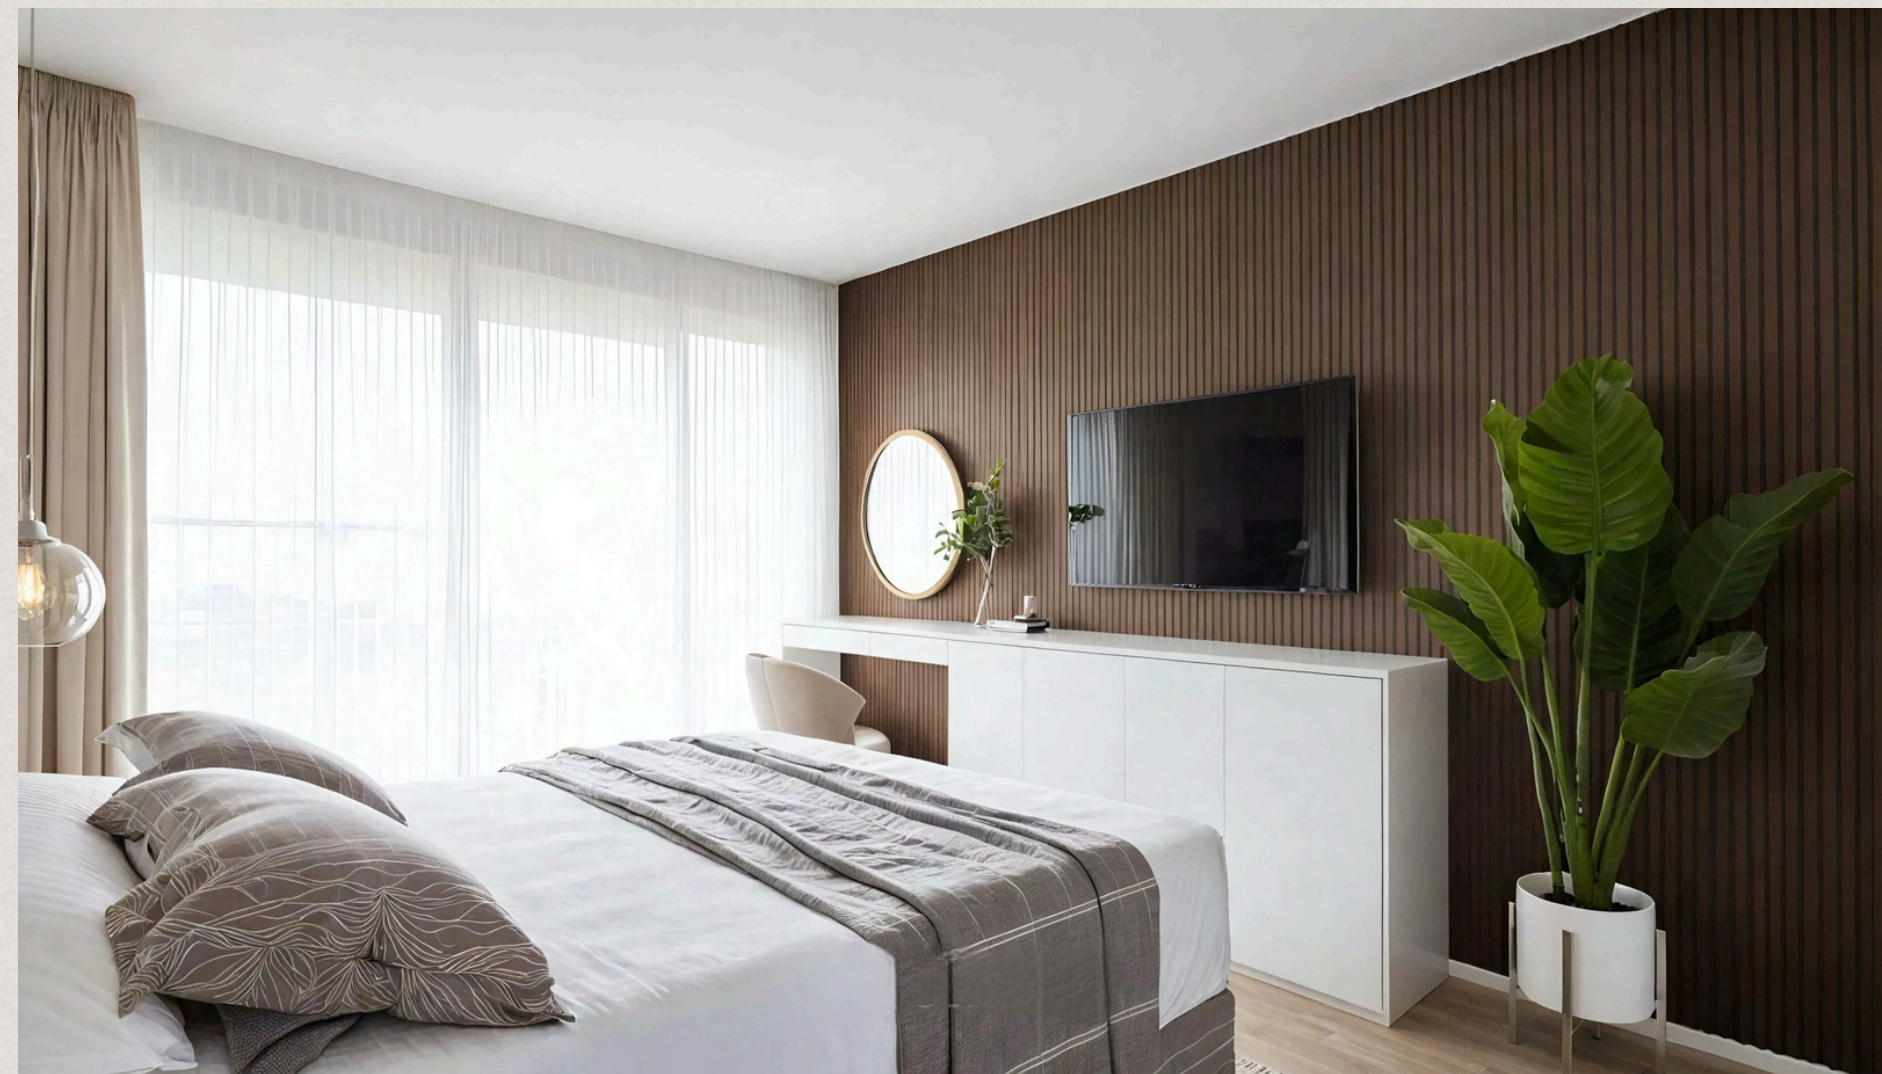

### ŠATNA

- Šatní skříň
- Zrcadlo

# PROJEKT

Elegantní a komfortní interiér bytu 3+kk navržený na míru klientovi s důrazem na kvalitu, detail a dlouhodobou hodnotu.

Vyšší rozpočet umožnil začlenění nadstandardních prvků – nábytku na míru, prémiových povrchů a komplexního řešení osvětlení.

Každá místnost má svou jasně definovanou funkci a stylově ladí v jednotném vizuálním konceptu.

Byt je ideálním řešením pro rodinné bydlení s důrazem na pohodlí i reprezentativnost.

3+kk 82,7 M<sup>2</sup>