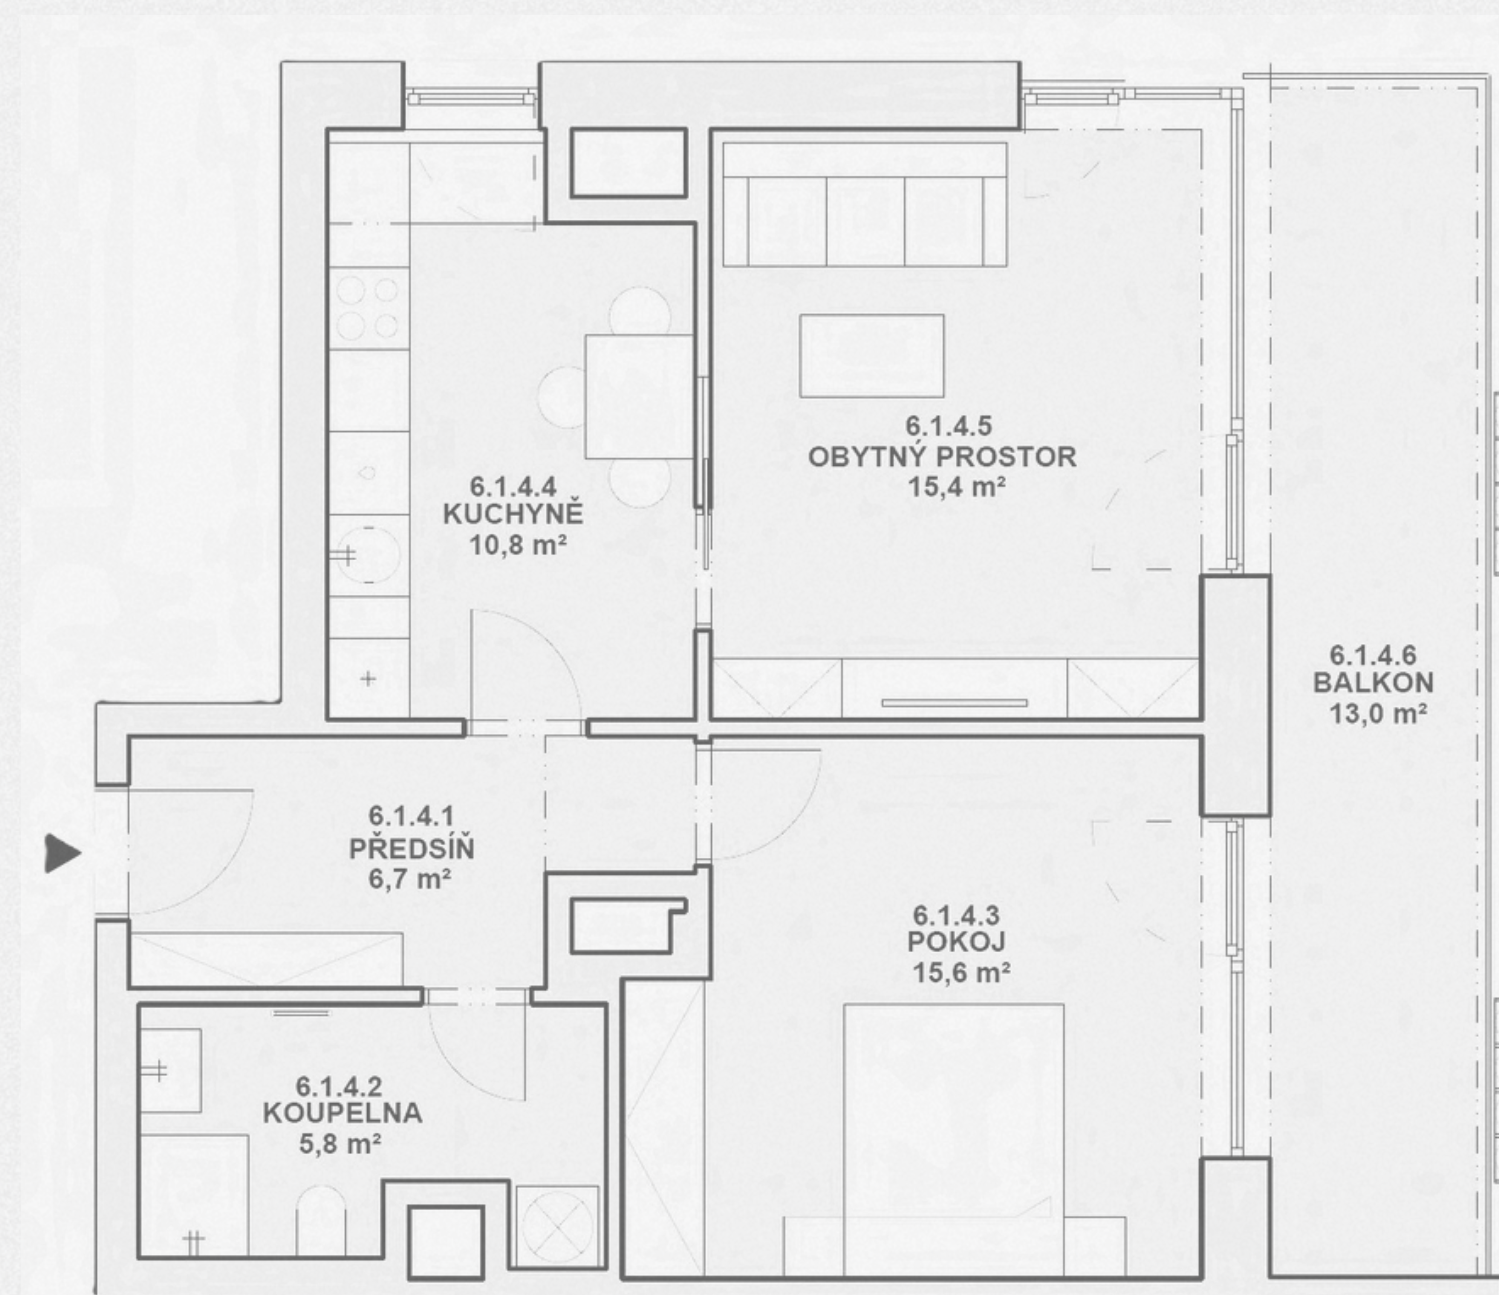

2+1

272 299 Kč

vč. DPH, obsahuje veškeré vybavení bytu uvedené v popisu vybavení

Obsah vybavení:

PŘEDSÍŇ

- Věšáková stěna
- Botníková lavice s polštářem

LOŽNICE

- Postel s úložným prostorem 160 cm
- Matrace 160 cm
- Noční stolek - 2ks
- Šatní skříň
- Akustické panely
- Komoda
- Zrcadlo

OBÝVACÍ POKOJ

- Pohovka
- Konferenční stolek
- Skříňka pod TV
- Závěsné skříňky

KUCHYŇ

- **Kuchyňská linka**
- Materiál kuchyně - LTD, bílá mat
- Pracovní deska laminát - mramor
- Obklad v dekoru pracovní desky
- Jídelní stůl
- Jídelní židle - 3ks

- Vestavná lednice s mrazákem
- Plně integrovaná myčka 60 cm
- Indukční deska
- Vestavný odsavač par
- Elektrická trouba
- Dřez černý
- Baterie černá