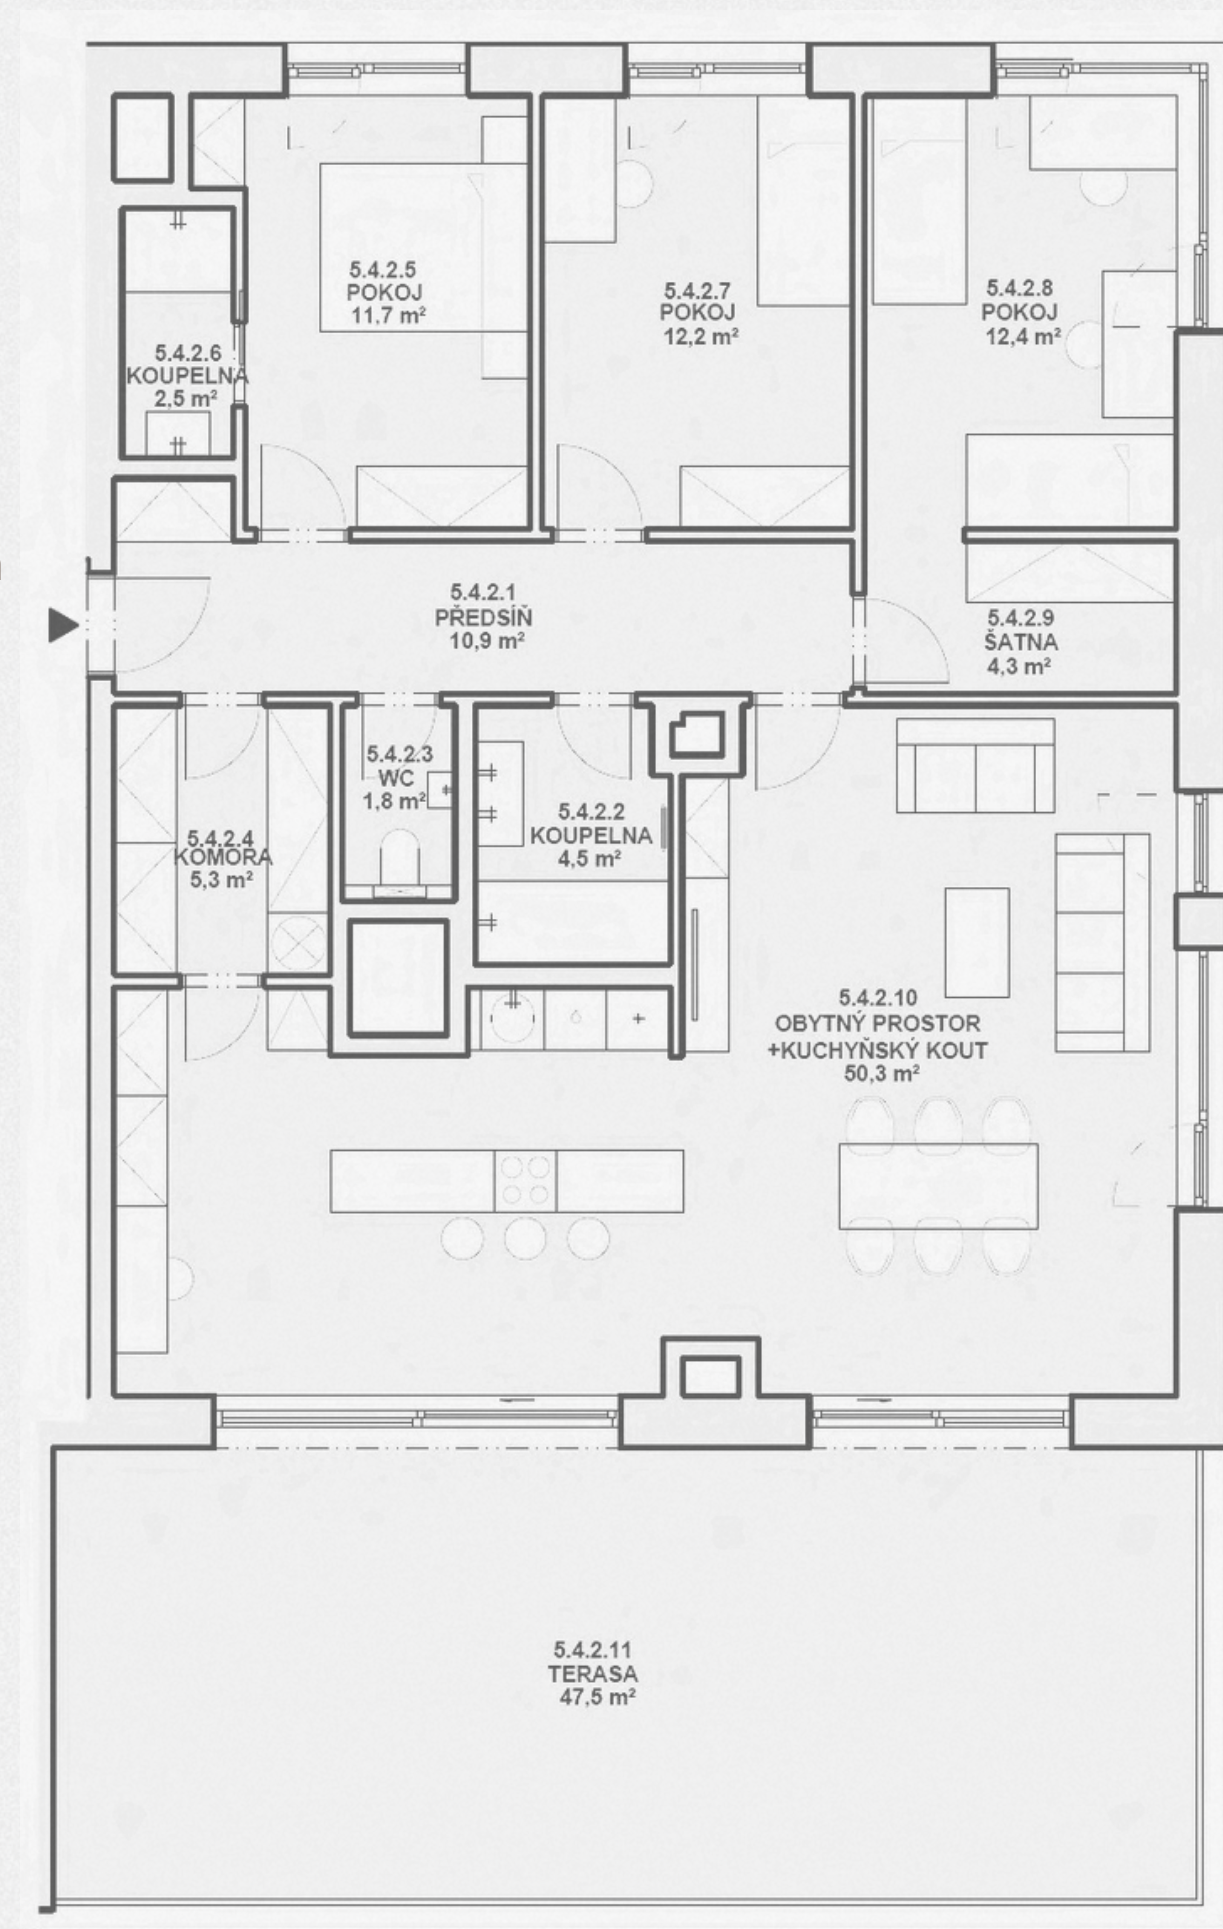

4+KK

414 562 Kč

vč. DPH, obsahuje veškeré vybavení bytu uvedené v popisu vybavení

Obsah vybavení:

OBÝVACÍ POKOJ S KUCHYŇSKÝM KOUTEM

- **Kuchyňská linka**
- Materiál kuchyně - LTD, matný UV lak
- Pracovní deska laminát - dub
- Obklad v dekoru pracovní desky
- Jídelní stůl
- Jídelní židle - 6ks
- Barové židle - 3ks

- Vestavná lednice s mrazákem
- Plně integrovaná myčka 60 cm
- Indukční deska
- Ostrůvkový odsavač par
- Elektrická trouba
- Dřez černý
- Baterie černá

- Pohovka - 2ks
- Konferenční stolky
- Skříňka pod TV
- Vitrína
- Knihovna
- Komoda
- Pracovní stůl
- Židle
- Lampa

PŘEDSÍŇ

- Botník
- Zrcadlo

LOŽNICE

- Postel s úložným prostorem 160 cm
- Matrace 160 cm
- Noční stolek - 2ks
- Šatní skříň

- Komoda

POKOJ

- Postel s úložným prostorem - 2ks
- Matrace - 2ks
- Psací stůl - 2ks
- Židle - 2ks
- Nástěnné police

POKOJ

- Šatní skříň
- Postel s úložným prostorem
- Matrace
- Psací stůl
- Židle
- Nástěnné police
- Křeslo
- Konferenční stolek