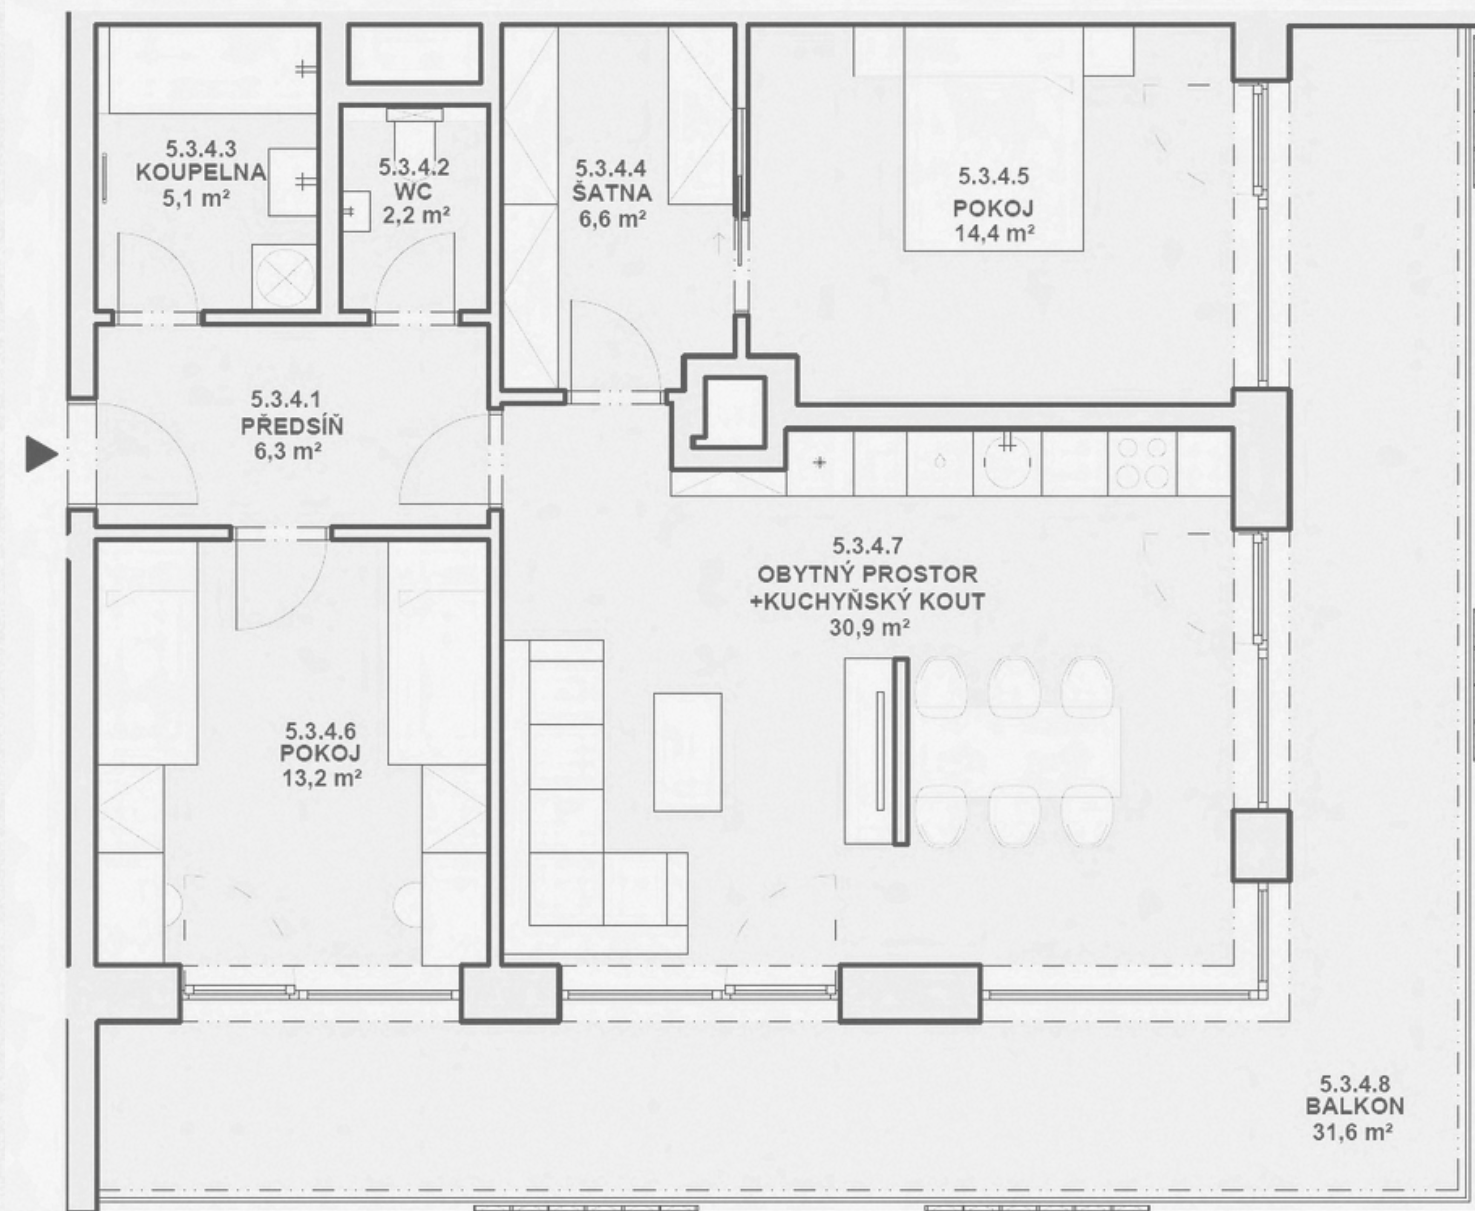

3+KK

348 990 Kč

vč. DPH, obsahuje veškeré vybavení bytu uvedené v popisu vybavení

Obsah vybavení:

OBÝVACÍ POKOJ S KUCHYŇSKÝM KOUTEM

- Kuchyňská linka
- Materiál kuchyně - LTD - bílá mat
- Pracovní deska laminát - mramor
- Obklad v dekoru pracovní desky
- Jídelní stůl
- Jídelní židle - 4ks

- Vestavná lednice s mrazákem
- Plně integrovaná myčka 60 cm
- Indukční deska
- Vestavný odsavač par
- Elektrická trouba
- Mikrovlnná trouba
- Dřez černý
- Baterie černá

- Sedací souprava
- Konferenční stolek
- Komoda
- Akustické panely

PŘEDSÍŇ

- Věšáková stěna
- Botník
- Botníková lavice s polštářem
- Zrcadlo

DĚTSKÝ POKOJ

- Skříň - 2ks
- Postel s úložným prostorem vč. matrace - 2ks
- Psací stůl - 2ks
- Židle - 2ks

LOŽNICE

- Postel s úložným prostorem 160 cm
- Matrace 160 cm
- Noční stolek - 2ks
- Komoda
- Nástěnné police
- Akustické panely

ŠATNA

- Šatní skříň
- Zrcadlo