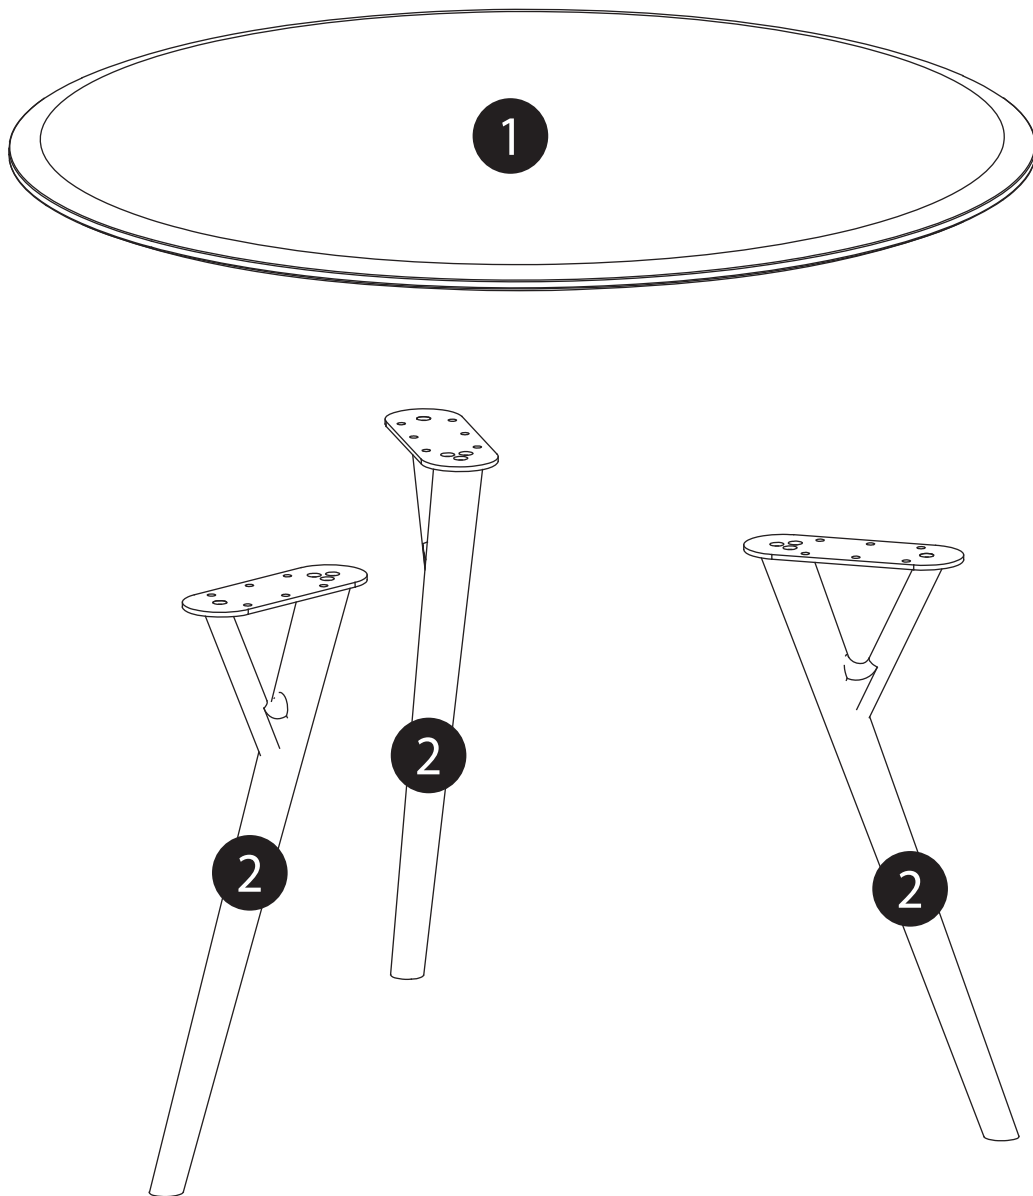

Woak

Organic Dining Table / Esstisch

Assembly instructions
Montageanleitung

15 min

1 - 1X

2 - 3X

A

18X
M8x20

B

1X
5 mm

C

4X
Ø25 mm

Tools / Werkzeug

No additional tools for the assembly of this product.

Keine zusätzlichen Werkzeuge für die Montage des Produkts.

1