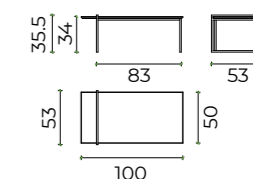

TEHNIČKE INFORMACIJE :

SEDIŠTE Koža, mleveni sunder u konflinskoj navlaci

NOGICE Koža, mleveni sunder u konflinskoj navlaci

CT 20

TEHNIČKE INFORMACIJE :

BAZA	Čelični profil plastificiran po RAL-u
PLOČA CT 20 L	MDF bojen po RAL-u I keramička ploča debljine 6 mm
PLOČA CT 20 M	MDF bojen po RAL-u I keramička ploča debljine 6 mm
PLOČA CT 20 P	MDF 19 mm furnir hrast, bajc po zahtevu, PU lak