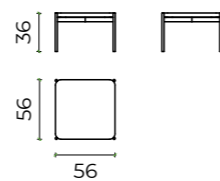

CT 21

TEHNIČKE INFORMACIJE :

BAZA	Čelični profil plastificiran po RAL-u
PLOČA CT 21 L	Ram masiv hrast, bajc I PU lak; ploča kamen Decton laurent 12mm
PLOČA CT 21 M	MDF 38 mm furnir hrast, bajc po zahtevu, PU lak