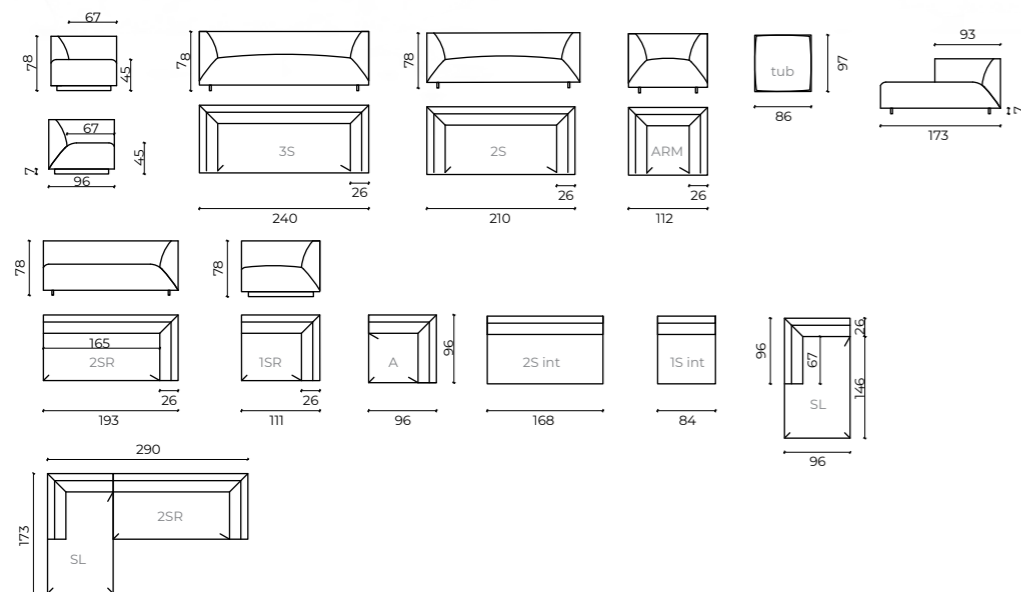

TREASURE

Oble ivice u kombinaciji sa ravnim, neodoljivo podsećaju na škrinju sa **blagom**. Treasure - kako sam naziv nagoveštava je "blago" koje želimo i Vama u Vašem domu.

TEHNIČKE INFORMACIJE :

KONSTRUKCIJA	Noseći elementi od bukovog masiva ojačani pločastim panelima
OSLANJANJE	Ukrštene elastične trake širine 7 cm
SEDIŠTE	Visoko elastična poliuretanska HR pena 35/36 u konflinskoj navlaci
NASLON	Visoko elastična poliuretanska L pena 25/15 u konflinskoj navlaci
NOGICE	Drvena, poliuretanski lak, pokrivna poliuretanska boja po RAL karti
RUKONASLON	Visoko elastična poliuretanska L pena 25/15 u konflinskoj navlaci