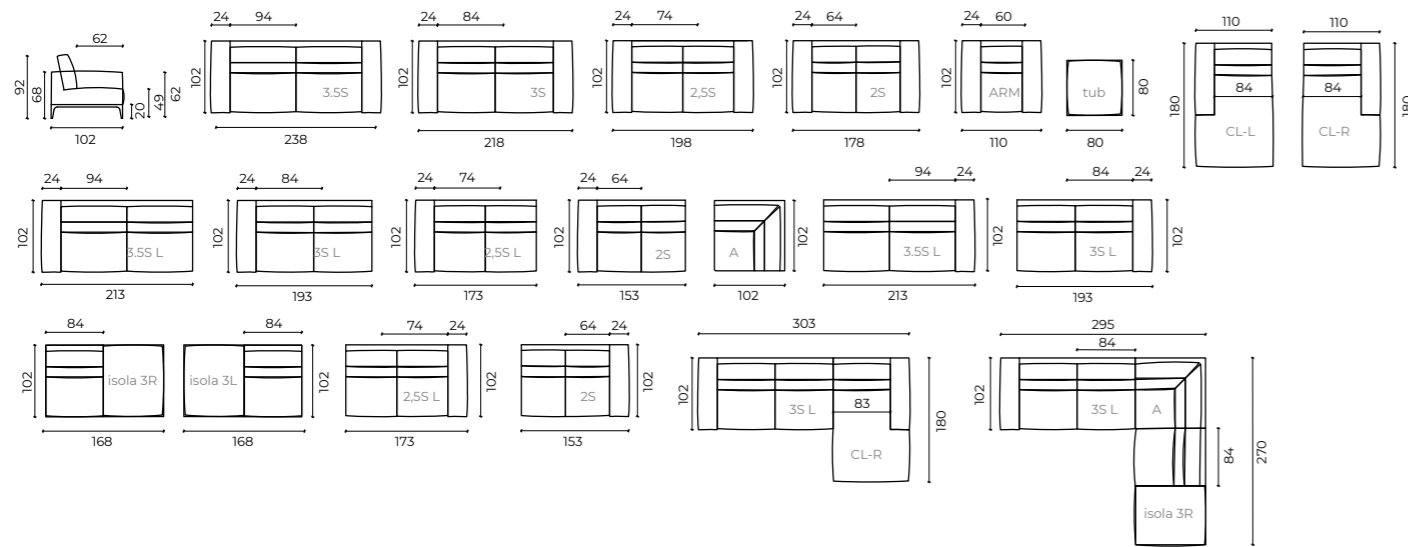

TEHNIČKE INFORMACIJE :

KONSTRUKCIJA	Noseći elementi od bukovog masiva ojačani pločastim panelima
OSLANJANJE	Ukrštene elastične trake širine 7 cm
SEDIŠTE	Visoko elastična poliuretanska HR pena 35/36 memory, silikonske kuglice u konflinskoj navlaci
NASLON	Visoko elastična poliuretanska N pena 25/38 i memory, silikonske kuglice
NOGICE	Drveni ram-bajc, poliuretanski lak, pokrivena poliuretanska boja po RAL karti
RUKONASLON	Visoko elastična poliuretanska N pena 25/38 i pene I 25/15 u konflinskoj navlaci