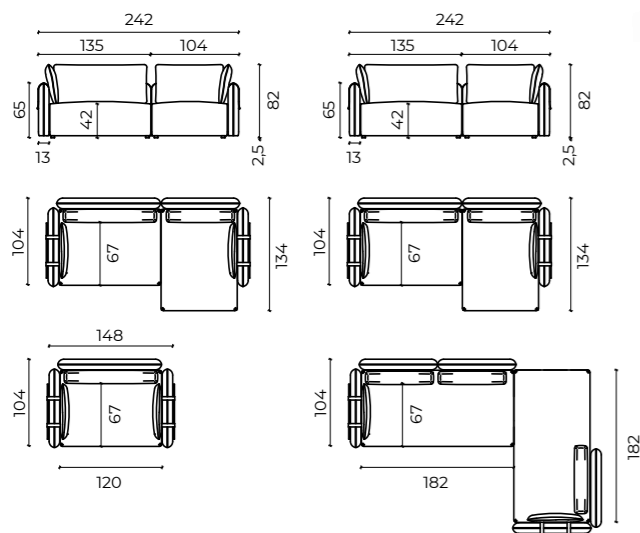

TEHNIČKE INFORMACIJE :

KONSTRUKCIJA	Noseći elementi od bukovog masiva ojačani pločastim panelima
OSLANJANJE	Lučne val opruge
SEDIŠTE	Visoko elastična poliuretanska HR pena 35/36 u konflinskoj navlaci
NASLON	Visoko elastična poliuretanska N pena 25/38 i memory, silikonske kuglice
NOGICE	Stope plastične
RUKONASLON	Visoko elastična poliuretanska N pena 25/38