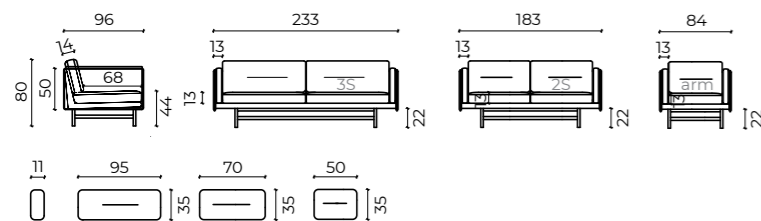

TEHNIČKE INFORMACIJE :

KONSTRUKCIJA	Noseći elementi od bukovog masiva ojačani pločastim panelima
OSLANJANJE	Ukrštene elastične trake širine 7 cm
SEDIŠTE	Visoko elastična poliuretanska HR pena 35/36 I pena L 25/15 u konflinskoj navlaci
NASLON	Visoko elastična poliuretanska pena L 25/15 u konflinskoj navlaci
NOGICE	Drveni ram-bajc, poliuretanski lak, pokrivena poliuretanska boja po RAL karti
RUKONASLON	Visoko elastična poliuretanska N pena 25/38; maska rukonaslona pena N 47/90