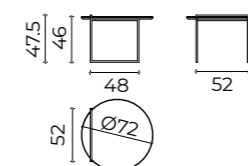

TEHNIČKE INFORMACIJE :

SEDIŠTE Koža, mleveni sunder u konflinskoj navlaci

NOGICE Koža, mleveni sunder u konflinskoj navlaci

CT 20

TEHNIČKE INFORMACIJE :

BAZA	Čelični profil plastificiran po RAL-u
PLOČA CT 20 L	MDF bojen po RAL-u I keramička ploča debljine 6 mm
PLOČA CT 20 M	MDF bojen po RAL-u I keramička ploča debljine 6 mm
PLOČA CT 20 P	MDF 19 mm furnir hrast, bajc po zahtevu, PU lak