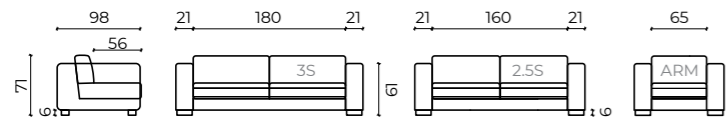

VALENTINO

Sofa koja dokazuje da je **klasika** uvek u modi. Nezaobilazni komadi poput njega, učiniće svaki dom **svevremenskim**.

TEHNIČKE INFORMACIJE :

KONSTRUKCIJA Noseći elementi od bukovog masiva ojačani pločastim panelima

OSLANJANJE Ravne val opruge

SEDIŠTE Visoko elastična poliuretanska HR pena 35/36, silikonske kuglice, mleveni sunder

NASLON Silikonske kuglice, mleveni sunder u konflinskoj navlaci

NOGICE Drvena, poliuretanski lak, pokrivna poliuretanska boja po RAL karti

RUKONASLON Visoko elastična poliuretanska N pena 25/38 u konflinskoj navlaci