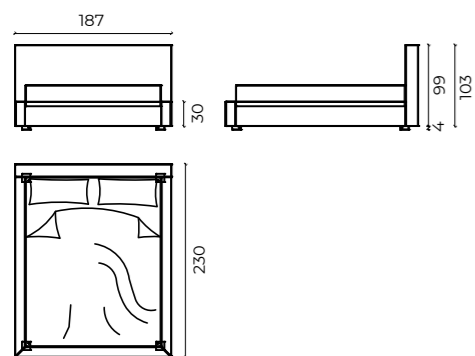

CASTORE

Lepota ovog modela leži u njegovoj **jednostavnosti**. Svedene linije i diskretan štep ga čine vanvremenskim komadom.

TEHNIČKE INFORMACIJE :

KONSTRUKCIJA Noseći elementi od bukovog masiva ojačani pločastim panelima

UZGLAVLJE Viskoelastična poliuretanska L pene 25/15 u konflinskoj navlaci

NOGICE Drvene -bajc, poliuretanski lak, bojene po RAL karti, efekat paljenog drveta

OSLANJANJE Latofleks ram

BAZA Viskoelastična poliuretanska N pena 25/38