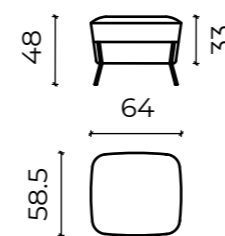

CALLA

TEHNIČKE INFORMACIJE :

KONSTRUKCIJA	Noseći elementi od bukovog masiva ojačani pločastim panelima
OSLANJANJE	Ukrštene elastične trake širine 7 cm
SEDIŠTE	Viskoelastična poliuretanska HR pena 35/36, u konflinskoj navlaci
NOGICE	Metalna - boja po RAL karti