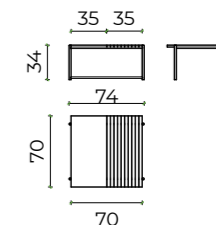

CT 22

TEHNIČKE INFORMACIJE :

BAZA	Čelični profil plastificiran po RAL-u
PLOČA CT 22 P	Ploča mermer, drvene letvice masiv hrast, bajc I PU lak
PLOČA CT22 K	Ploča furnir hrast MDF 19 mm, drvene letvice masiv hrast, bajc I PU lak