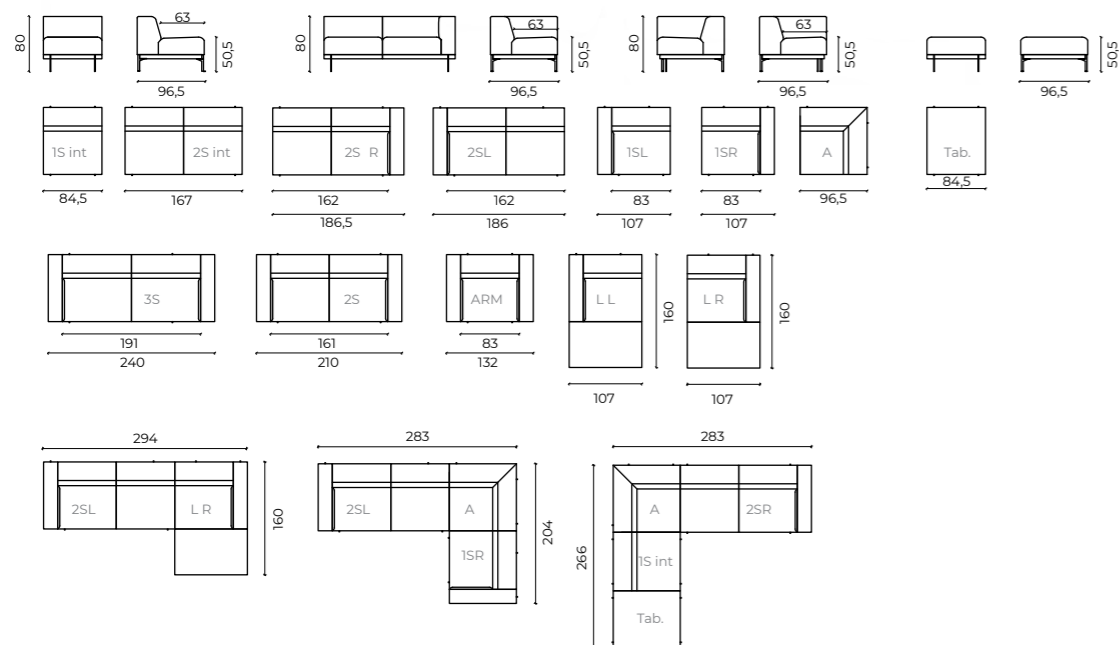

TEHNIČKE INFORMACIJE :

KONSTRUKCIJA	Noseći elementi od bukovog masiva ojačani pločastim panelima
OSLANJANJE	Ukrštene elastične trake širine 7 cm
SEDIŠTE	Visoko elastična poliuretanska HR pena 35/36 u konflinskoj navlaci
NASLON	Visoko elastična poliuretanska M pena 25/19 u konflinskoj navlaci
NOGICE	ČELIČNA - boja po RAL karti
RUKONASLON	Visoko elastična poliuretanska M pena 25/19 u konflinskoj navlaci