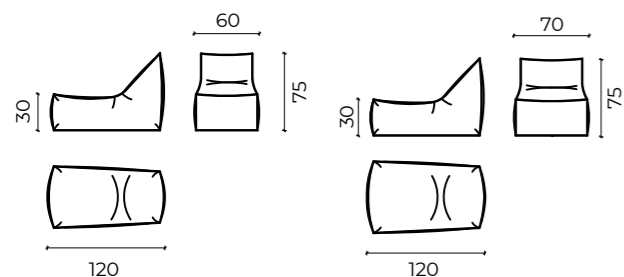

TEHNIČKE INFORMACIJE :

SEDIŠTE Koža, mleveni sunder u konflinskoj navlaci

NOGICE Koža, mleveni sunder u konflinskoj navlaci