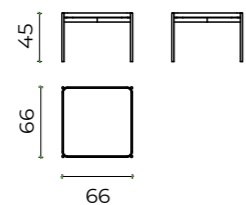

CT 21

TEHNIČKE INFORMACIJE :

BAZA	Čelični profil plastificiran po RAL-u
PLOČA CT 21 L	Ram masiv hrast, bajc I PU lak; ploča kamen Decton laurent 12mm
PLOČA CT 21 M	MDF 38 mm furnir hrast, bajc po zahtevu, PU lak