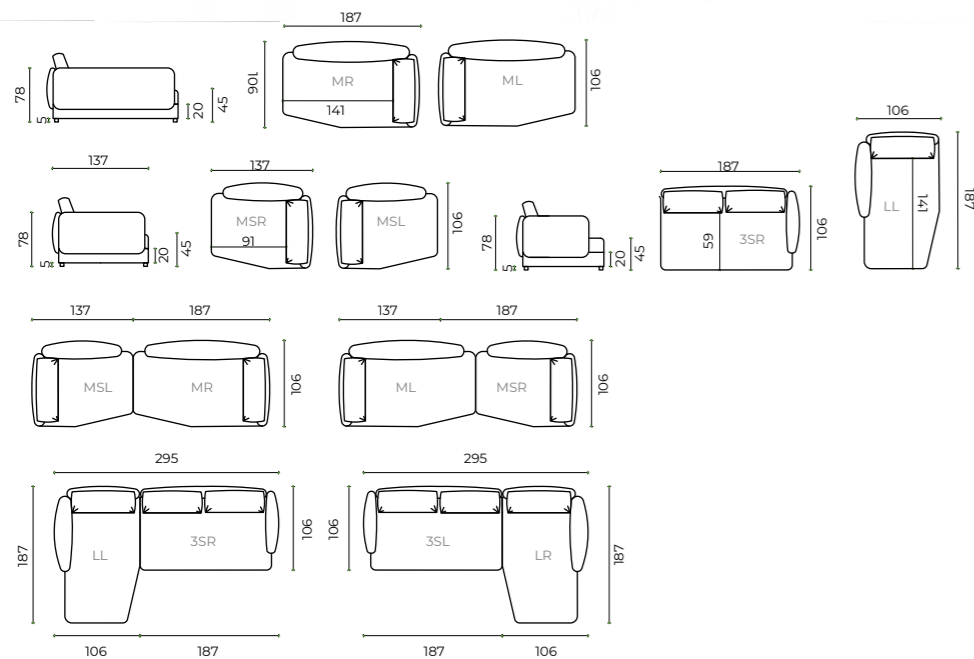

LIWA

Vaš dom je uvek vaše **utočište** nakon dugog i napornog dana, zato uživajte u udobnosti koju Vi i vaš dom zaslužujete. Izgled koji zrači i daje topao osećaj vašem domu jedna je od mnogih Liwinih pogodnosti. **Zadovoljstvo** je neizbežno sa ovom količinom udobnosti. Učinite svoj dom prijatnim mestom za boravak.

TEHNIČKE INFORMACIJE :

KONSTRUKCIJA	Noseći elementi od bukovog masiva ojačani pločastim panelima
OSLANJANJE	Ravne val opruge
SEDIŠTE	Visoko elastična poliuretanska HR pena 35/36 u konflinskoj navlaci
NASLON	Visoko elastična poliuretanska HR pena 35/36 u konflinskoj navlaci. Jastuci naslona memory, silikonske kuglice u konflinskoj navlaci
NOGICE	Visoko elastična poliuretanska HR pena 35/36 u konflinskoj navlaci
RUKONASLON	Visoko elastična poliuretanska HR pena 35/36 u konflinskoj navlaci
OPCIJE	Drvene-bajc