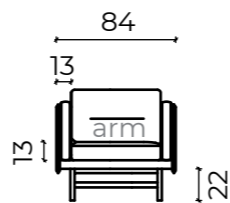

OSLANJANJE Latofleks ram

BAZA Viskoelastična poliuretanska N pena 25/38

COPENHAGEN

TEHNIČKE INFORMACIJE :

KONSTRUKCIJA	Noseći elementi od bukovog masiva ojačani pločastim panelima
OSLANJANJE	Ukrštene elastične trake širine 7 cm
SEDIŠTE	Visoko elastična poliuretanska HR pena 35/36 i pena L 25/15 u konflinskoj navlaci
NASLON	Visoko elastična poliuretanska pena L 25/15 u konflinskoj navlaci
NOGICE	Drveni ram-bajc, poliuretanski lak, pokrivna poliuretanska boja po RAL karti
RUKONASLON	Visoko elastična poliuretanska N pena 25/38; maska rukonaslona pena N 47/90