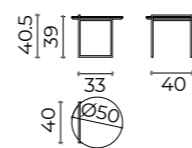

TEHNIČKE INFORMACIJE :

SEDIŠTE Koža, mleveni sunder u konflinskoj navlaci

NOGICE Koža, mleveni sunder u konflinskoj navlaci

CT 20

TEHNIČKE INFORMACIJE :

BAZA	Čelični profil plastificiran po RAL-u
PLOČA CT 20 L	MDF bojen po RAL-u I keramička ploča debljine 6 mm
PLOČA CT 20 M	MDF bojen po RAL-u I keramička ploča debljine 6 mm
PLOČA CT 20 P	MDF 19 mm furnir hrast, bajc po zahtevu, PU lak