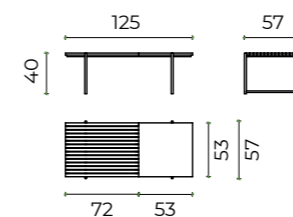

CT 22

TEHNIČKE INFORMACIJE :

BAZA	Čelični profil plastificiran po RAL-u
PLOČA CT 22 P	Ploča mermer, drvene letvice masiv hrast, bajc I PU lak
PLOČA CT22 K	Ploča furnir hrast MDF 19 mm, drvene letvice masiv hrast, bajc I PU lak