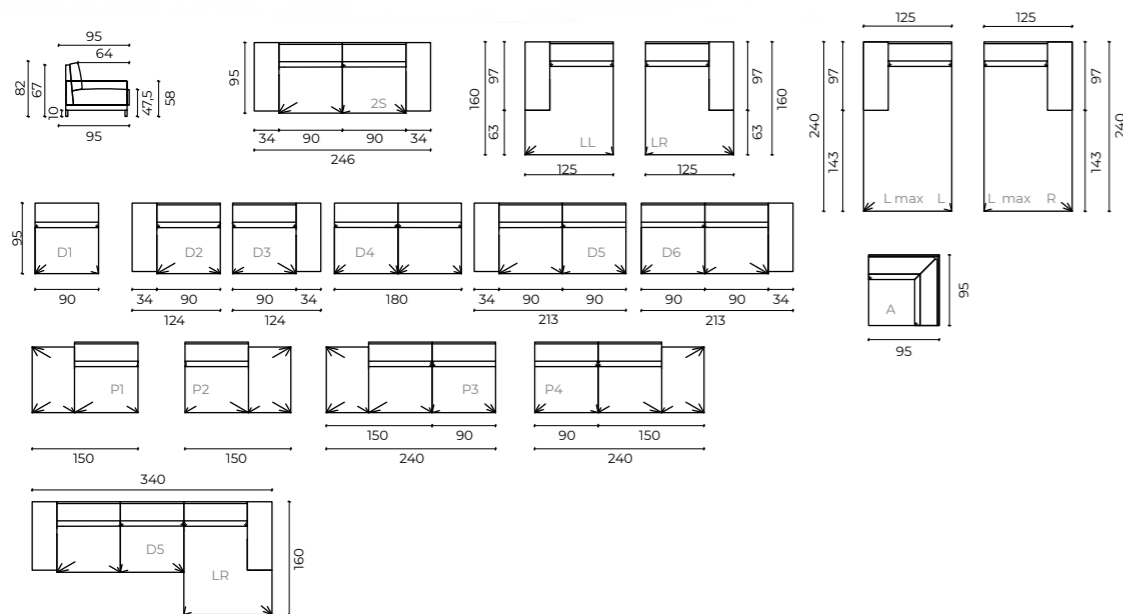

CHARME

Modularnost u kombinaciji sa minimalizmom odlikuje Charme garnituru. Novi detalji u vidu kožnih **kaiševa** je nešto što će izdvojiti ovu garnituru.

TEHNIČKE INFORMACIJE :

KONSTRUKCIJA	Noseći elementi od bukovog masiva ojačani pločastim panelima
OSLANJANJE	Lučne val opruge
SEDIŠTE	Visoko elastična poliuretanska HR pena 35/36 u konflinskoj navlaci
NASLON	Visoko elastična poliuretanska N pena 25/38 i memory, silikonske kuglice
NOGICE	Stope plastične
RUKONASLON	Visoko elastična poliuretanska N pena 25/38