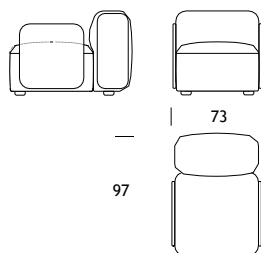

Dolmen System

Výška sedáku
Hloubka sedáku
Výška

41cm
64cm
65cm

Křeslo DO10
73x97x65cm

Koncová jednotka DO11
70x97x65cm

Koncová jednotka DO12
70x97x65cm

Prodloužení DO13
67x97x65cm

Rohová jednotka DO50
97x97x65cm

Prodloužení DO15
132x102x65cm

Dolmen System

Výška sedáku
Hloubka sedáku
Výška

41cm
64cm
65cm

Prodloužení DO14 112x97x65cm

Taburet DO67 67x67x41cm

Taburet DO97 97x67x41cm

Taburet DO112 112x71x41cm

374x164cm

Návrh 10L
DO11, DO13,
DO13, DO15, DO97

374x164cm

Návrh 10R
DO97, DO15,
DO13, DO13, DO12

374x164cm

Návrh 11L
DO11, DO13,
DO13, DO15,
DO15, DO97

386x246cm

Návrh 11R
DO97, DO15, DO15,
DO13, DO13, DO12

350x155cm

Návrh 15L
DO11, DO13, DO13,
DO14, DO14, DO97

360x220cm

Návrh 16L
DO11, DO13, DO13,
DO15, DO14, DO97

440x168cm

Návrh 16R
DO97, DO14, DO15,
DO13, DO13, DO12

440x168cm

Návrh 17L
DO11, DO13, DO13, DO50,
DO13, DO12