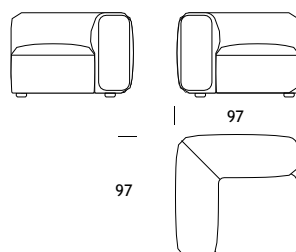

Dolmen System

Výška sedáku
Hloubka sedáku
Výška

41cm
64cm
65cm

Křeslo DO10
73x97x65cm

Koncová jednotka DO11
70x97x65cm

Koncová jednotka DO12
70x97x65cm

Prodloužení DO13
67x97x65cm

Rohová jednotka DO50
97x97x65cm

Prodloužení DO15
132x102x65cm

Dolmen System

Výška sedáku
Hloubka sedáku
Výška

41cm
64cm
65cm

Prodloužení DO14 112x97x65cm

Taburet DO67 67x67x41cm

Taburet DO97 97x67x41cm

Taburet DO112 112x71x41cm

Dolmen System

Výška sedáku
Hloubka sedáku
Výška

41cm
64cm
65cm

Návrh 01
DO13

67x97cm

Návrh 02
DO10

73x97cm

Návrh 03
DO11, DO12

140x97cm

Návrh 04
DO11, DO13, DO12

207x97cm

Návrh 05
DO11, DO13,
DO13, DO12

274x97cm

Návrh 06L
DO97, DO13, DO13, DO12

271x97cm

Návrh 07L
DO11, DO97, DO13, DO12