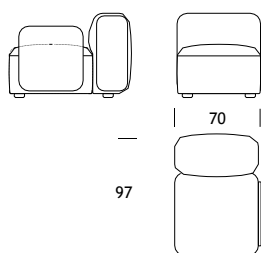

Dolmen System

Výška sedáku
Hloubka sedáku
Výška

41cm
64cm
65cm

Křeslo DO10
73x97x65cm

Koncová jednotka DO11
70x97x65cm

Koncová jednotka DO12
70x97x65cm

Prodloužení DO13
67x97x65cm

Rohová jednotka DO50
97x97x65cm

Prodloužení DO15
132x102x65cm

Dolmen System

Výška sedáku
Hloubka sedáku
Výška

41cm
64cm
65cm

Prodloužení DO14 112x97x65cm

Taburet DO67 67x67x41cm

Taburet DO97 97x67x41cm

Taburet DO112 112x71x41cm

140x97cm

Návrh 04
DO11, DO13, DO12

207x97cm

Návrh 05
DO11, DO13,
DO13, DO12

274x97cm

Návrh 06L
DO97, DO13, DO13, DO12

271x97cm

Návrh 07L
DO11, DO97, DO13, DO12

374x164cm

Návrh 10L
DO11, DO13,
DO13, DO15, DO97

374x164cm

Návrh 10R
DO97, DO15,
DO13, DO13, DO12

374x164cm

Návrh 11L
DO11, DO13,
DO13, DO15,
DO15, DO97

386x246cm

Návrh 11R
DO97, DO15, DO15,
DO13, DO13, DO12