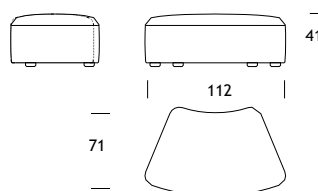

Dolmen System

Výška sedáku
Hloubka sedáku
Výška

41cm
64cm
65cm

Křeslo DO10
73x97x65cm

Koncová jednotka DO11
70x97x65cm

Koncová jednotka DO12
70x97x65cm

Prodloužení DO13
67x97x65cm

Rohová jednotka DO50
97x97x65cm

Prodloužení DO15
132x102x65cm

Dolmen System

Výška sedáku
Hloubka sedáku
Výška

41cm
64cm
65cm

Prodloužení DO14 112x97x65cm

Taburet DO67 67x67x41cm

Taburet DO97 97x67x41cm

Taburet DO112 112x71x41cm

Dolmen System

Výška sedáku
Hloubka sedáku
Výška

41cm
64cm
65cm

Návrh 01
DO13

67x97cm

Návrh 02
DO10

73x97cm

Návrh 03
DO11, DO12

140x97cm

Návrh 04
DO11, DO13, DO12

207x97cm

Návrh 05
DO11, DO13,
DO13, DO12

274x97cm

Návrh 06L
DO97, DO13, DO13, DO12

271x97cm

Návrh 07L
DO11, DO97, DO13, DO12