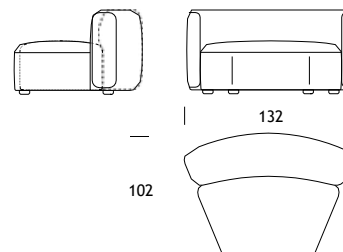

Dolmen System

Výška sedáku
Hloubka sedáku
Výška

41cm
64cm
65cm

Křeslo DO10
73x97x65cm

Koncová jednotka DO11
70x97x65cm

Koncová jednotka DO12
70x97x65cm

Prodloužení DO13
67x97x65cm

Rohová jednotka DO50
97x97x65cm

Prodloužení DO15
132x102x65cm

Dolmen System

Výška sedáku
Hloubka sedáku
Výška

41cm
64cm
65cm

Prodloužení DO14 112x97x65cm

Taburet DO67 67x67x41cm

Taburet DO97 97x67x41cm

Taburet DO112 112x71x41cm

Dolmen System

Výška sedáku
Hloubka sedáku
Výška

41cm
64cm
65cm

Návrh 01
DO13

67x97cm

Návrh 02
DO10

73x97cm

Návrh 03
DO11, DO12