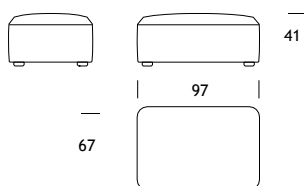

Dolmen System

Výška sedáku
Hloubka sedáku
Výška

41cm
64cm
65cm

Křeslo DO10
73x97x65cm

Koncová jednotka DO11
70x97x65cm

Koncová jednotka DO12
70x97x65cm

Prodloužení DO13
67x97x65cm

Rohová jednotka DO50
97x97x65cm

Prodloužení DO15
132x102x65cm

Dolmen System

Výška sedáku
Hloubka sedáku
Výška

41cm
64cm
65cm

Prodloužení DO14 112x97x65cm

Taburet DO67 67x67x41cm

Taburet DO97 97x67x41cm

Taburet DO112 112x71x41cm

Dolmen System

Výška sedáku
Hloubka sedáku
Výška

41cm
64cm
65cm

Návrh 01
DO13

67x97cm

Návrh 02
DO10

73x97cm

Návrh 03
DO11, DO12

140x97cm

Návrh 04
DO11, DO13, DO12

207x97cm

Návrh 05
DO11, DO13,
DO13, DO12

274x97cm

Návrh 06L
DO97, DO13, DO13, DO12

271x97cm

Návrh 07L
DO11, DO97, DO13, DO12