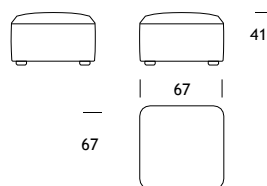

Dolmen System

Výška sedáku
Hloubka sedáku
Výška

41cm
64cm
65cm

Křeslo DO10
73x97x65cm

Koncová jednotka DO11
70x97x65cm

Koncová jednotka DO12
70x97x65cm

Prodloužení DO13
67x97x65cm

Rohová jednotka DO50
97x97x65cm

Prodloužení DO15
132x102x65cm

Dolmen System

Výška sedáku
Hloubka sedáku
Výška

41cm
64cm
65cm

Prodloužení DO14 112x97x65cm

Taburet DO67 67x67x41cm

Taburet DO97 97x67x41cm

Taburet DO112 112x71x41cm

Dolmen System

Výška sedáku
Hloubka sedáku
Výška

41cm
64cm
65cm

Návrh 01
DO13

67x97cm

Návrh 02
DO10

73x97cm

Návrh 03
DO11, DO12

140x97cm

Návrh 04
DO11, DO13, DO12

207x97cm

Návrh 05
DO11, DO13,
DO13, DO12

274x97cm

Návrh 06L
DO97, DO13, DO13, DO12

271x97cm

Návrh 07L
DO11, DO97, DO13, DO12