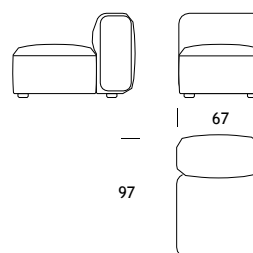

Dolmen System

Výška sedáku
Hloubka sedáku
Výška

41cm
64cm
65cm

Křeslo DO10
73x97x65cm

Koncová jednotka DO11
70x97x65cm

Koncová jednotka DO12
70x97x65cm

Prodloužení DO13
67x97x65cm

Rohová jednotka DO50
97x97x65cm

Prodloužení DO15
132x102x65cm

Dolmen System

Výška sedáku
Hloubka sedáku
Výška

41cm
64cm
65cm

Prodloužení DO14 112x97x65cm

Taburet DO67 67x67x41cm

Taburet DO97 97x67x41cm

Taburet DO112 112x71x41cm

Dolmen System

Výška sedáku
Hloubka sedáku
Výška

41cm
64cm
65cm

Návrh 01
DO13

67x97cm

Návrh 02
DO10

73x97cm

Návrh 03
DO11, DO12

374x164cm

Návrh 10L
DO11, DO13,
DO13, DO15, DO97

374x164cm

Návrh 10R
DO97, DO15,
DO13, DO13, DO12

374x164cm

Návrh 11L
DO11, DO13,
DO13, DO15,
DO15, DO97

386x246cm

Návrh 11R
DO97, DO15, DO15,
DO13, DO13, DO12