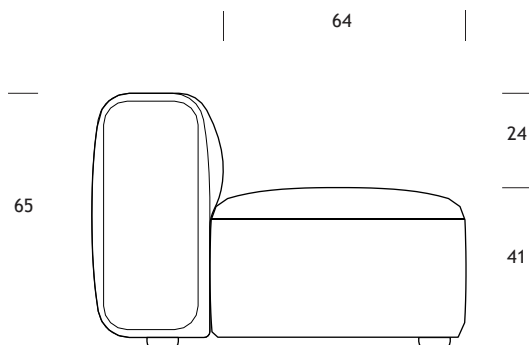

Dřevěná loketní opěrka:

Webové stránky s informacemi
o produktech
<https://www.alpICollection.com/volum.en>

Vyrobeno
ze dřeva s
certifikátem
FSC a
Ostatní
kontrolované
materiály.