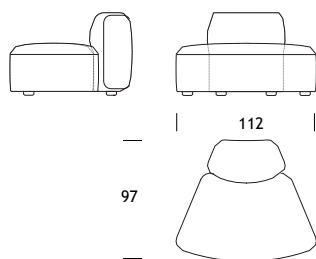

Dolmen System

Výška sedáku
Hloubka sedáku
Výška

41cm
64cm
65cm

Křeslo DO10
73x97x65cm

Koncová jednotka DO11
70x97x65cm

Koncová jednotka DO12
70x97x65cm

Prodloužení DO13
67x97x65cm

Rohová jednotka DO50
97x97x65cm

Prodloužení DO15
132x102x65cm

Dolmen System

Výška sedáku
Hloubka sedáku
Výška

41cm
64cm
65cm

Prodloužení DO14 112x97x65cm

Taburet DO67 67x67x41cm

Taburet DO97 97x67x41cm

Taburet DO112 112x71x41cm

Dolmen System

Výška sedáku
Hloubka sedáku
Výška

41cm
64cm
65cm

Návrh 01
DO13

67x97cm

Návrh 02
DO10

73x97cm

Návrh 03
DO11, DO12

140x97cm

Návrh 04
DO11, DO13, DO12

207x97cm

Návrh 05
DO11, DO13,
DO13, DO12

274x97cm

Návrh 06L
DO97, DO13, DO13, DO12

271x97cm

Návrh 07L
DO11, DO97, DO13, DO12