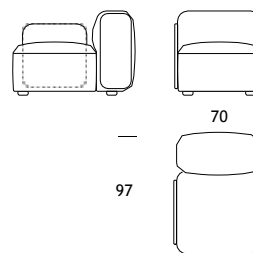

Dolmen System

Výška sedáku
Hloubka sedáku
Výška

41cm
64cm
65cm

Křeslo DO10
73x97x65cm

Koncová jednotka DO11
70x97x65cm

Koncová jednotka DO12
70x97x65cm

Prodloužení DO13
67x97x65cm

Rohová jednotka DO50
97x97x65cm

Prodloužení DO15
132x102x65cm

Dolmen System

Výška sedáku
Hloubka sedáku
Výška

41cm
64cm
65cm

Prodloužení DO14 112x97x65cm

Taburet DO67 67x67x41cm

Taburet DO97 97x67x41cm

Taburet DO112 112x71x41cm

Dolmen System

Výška sedáku
Hloubka sedáku
Výška

41cm
64cm
65cm

Návrh 01
DO13

67x97cm

Návrh 02
DO10

73x97cm

Návrh 03
DO11, DO12

374x164cm

Návrh 10L
DO11, DO13,
DO13, DO15, DO97

374x164cm

Návrh 10R
DO97, DO15,
DO13, DO13, DO12

374x164cm

Návrh 11L
DO11, DO13,
DO13, DO15,
DO15, DO97

386x246cm

Návrh 11R
DO97, DO15, DO15,
DO13, DO13, DO12