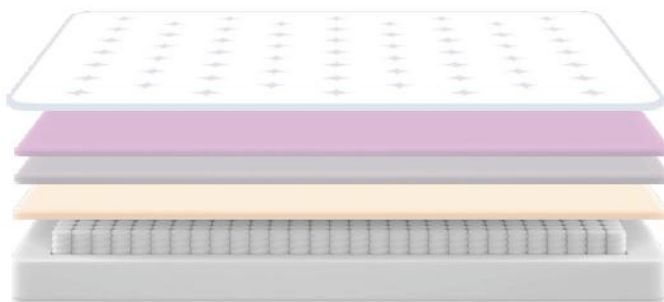

MASTER NEW

Potahová látka: G12

Výška nožiček: 10 cm

Rozměry čela: V: 142 cm, Š: 253 cm

Tvrдость matrace: H1

Prošívaná úpletová látka

Péřová pěna

Komfortní pěnová vrstva

Podpůrná vrstva z taštičkových pružin

Taštičkové pružiny

Měkkost

Tvrđost

Prošívaná úpletová látka

Taštičkové pružiny

Kontinuální péřová vrstva

Oboustranné použití

Komfortní pěnová vrstva

Silikonové vlákno

Vrstva z peří

Podpůrná pěna

Tloušťka 33 cm (+1)