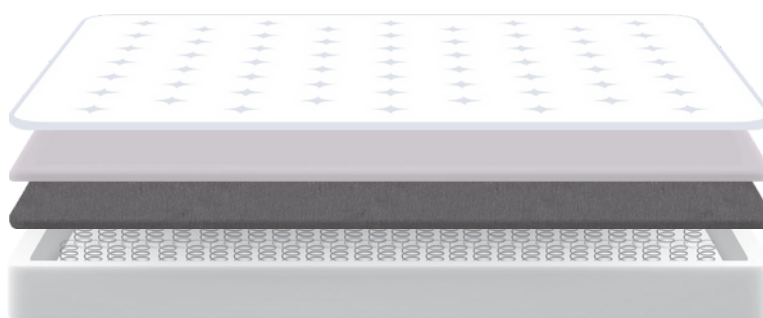

Prošívaná
saténová látka

Povrchová pěna

Termofilc

Pružiny Hercules

Saténová
látka

Pružiny
Hercules

Obvodová
pěna

Podpůrná
pěna s
vysokou
hustotou

Povrchová
pěna

Silikonová
vlákna

Oboustranné
použití

Termofilc

Tloušťka
25 cm (±1)