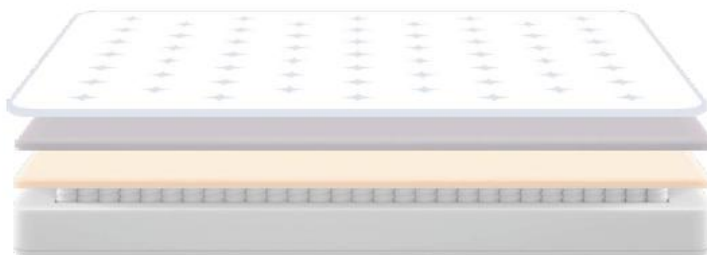

# WAVE

Potahová látka: G94

Výška nožiček: 5 cm

Rozměry čela: V: 115 cm, Š: 200 cm

Tvrđost matrace: H1

Prošívaná  
úpletová látka  
Povrchová pěna  
Podpůrná vrstva z  
taštičkových pružin  
Taštičkové pružiny

Prošívaná úpletová látka	Taštičkové pružiny	Kontinuální pěna	Oboustranné použití	Povrchová pěna	Silikonové vlákno	Ucha pro přenášení	Podpůrná pěna s vysokou hustotou	Tloušťka 32 cm (+1)