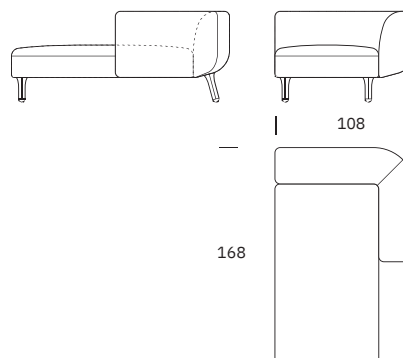

Navrhl **Zoran Jedrejic**

Mandarin System

Obecné rozměry

| | |
|---------------|------|
| Výška | 70cm |
| Výška sedadla | 44cm |
| Hloubka | 60cm |

Struktura

Masivní dřevo, vícevrstvá překližka

Suspenze

Elastické popruhy

Dub – černá RAL 9005

Americký ořech – přírodní

Mandarin System

Výška sedáku
Hloubka sedáku
Výška

44cm
60cm
70cm

Dvoumístná pohovka MA25
216x88x70cm

Koncová jednotka MA26
188x88x70cm

Koncová jednotka MA27
188x88x70cm

Třímístná pohovka MA30
256x88x70cm

Lenoška MA42
108x168x70cm

Lenoška MA43
108x168x70cm

Mandarin System

Výška sedáku 44cm
 Hloubka sedáku 60cm
 Výška 70cm

Jednosedadlo MA44 168x88x70cm

Jednosedadlo MA45 168x88x70cm

Taburet MA80 80x60x44cm

Doporučené kombinace

Návrh 01L
MA44
Návrh 01R
MA45

168x88cm

Návrh 02
MA25

216x88cm

Návrh 03
MA30

256x88cm