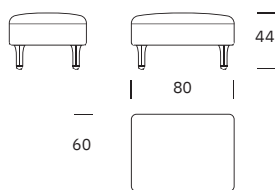

Dub – černá RAL 9005

Americký ořech – přírodní

Mandarin System

Výška sedáku
Hloubka sedáku
Výška

44cm
60cm
70cm

Dvoumístná pohovka MA25
216x88x70cm

Koncová jednotka MA26
188x88x70cm

Koncová jednotka MA27
188x88x70cm

Třímístná pohovka MA30
256x88x70cm

Lenoška MA42
108x168x70cm

Lenoška MA43
108x168x70cm

Mandarin System

Výška sedáku 44cm
 Hloubka sedáku 60cm
 Výška 70cm

Jednosedadlo MA44 168x88x70cm

Jednosedadlo MA45 168x88x70cm

Taburet MA80 80x60x44cm

Doporučené kombinace

Návrh 01L
MA44
Návrh 01R
MA45

168x88cm

Návrh 02
MA25

216x88cm

Návrh 03
MA30

256x88cm

Návrh 04
MA26, MA27

376x88cm

Návrh 05L
MA26, MA43
Návrh 05R
MA42, MA27

296x168cm

Návrh 06L
MA25, MA27
Návrh 06R
MA26, MA25

216x276cm

Návrh 07L
MA30, MA27
Návrh 07R
MA26, MA30

256x276cm