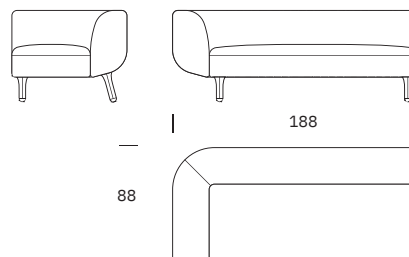

Navrhl **Zoran Jedrejic**

Mandarin System

Obecné rozměry

| | |
|---------------|------|
| Výška | 70cm |
| Výška sedadla | 44cm |
| Hloubka | 60cm |

Struktura

Masivní dřevo, vícevrstvá překližka

Suspenze

Elastické popruhy

Dub – černá RAL 9005

Americký ořech – přírodní

Mandarin System

Výška sedáku
Hloubka sedáku
Výška

44cm
60cm
70cm

Dvoumístná pohovka MA25
216x88x70cm

Koncová jednotka MA26
188x88x70cm

Koncová jednotka MA27
188x88x70cm

Třímístná pohovka MA30
256x88x70cm

Lenoška MA42
108x168x70cm

Lenoška MA43
108x168x70cm

Mandarin System

Výška sedáku 44cm
 Hloubka sedáku 60cm
 Výška 70cm

Jednosedadlo MA44 168x88x70cm

Jednosedadlo MA45 168x88x70cm

Taburet MA80 80x60x44cm

Doporučené kombinace

Návrh 01L
MA44
Návrh 01R
MA45

168x88cm

Návrh 02
MA25

216x88cm

Návrh 03
MA30

256x88cm