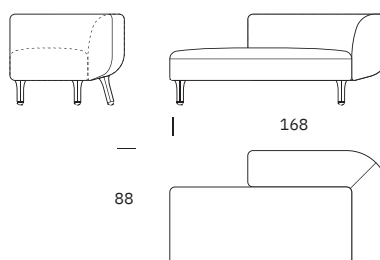

Navrhl **Zoran Jedrejic**

Mandarin System

Obecné rozměry

| | |
|---------------|------|
| Výška | 70cm |
| Výška sedadla | 44cm |
| Hloubka | 60cm |

Struktura

Masivní dřevo, vícevrstvá překližka

Suspenze

Elastické popruhy

Dub – černá RAL 9005

Americký ořech – přírodní

Mandarin System

Výška sedáku
Hloubka sedáku
Výška

44cm
60cm
70cm

Dvoumístná pohovka MA25
216x88x70cm

Koncová jednotka MA26
188x88x70cm

Koncová jednotka MA27
188x88x70cm

Třímístná pohovka MA30
256x88x70cm

Lenoška MA42
108x168x70cm

Lenoška MA43
108x168x70cm

Mandarin System

Výška sedáku 44cm
 Hloubka sedáku 60cm
 Výška 70cm

Jednosedadlo MA44 168x88x70cm

Jednosedadlo MA45 168x88x70cm

Taburet MA80 80x60x44cm

Doporučené kombinace

Návrh 01L
MA44
Návrh 01R
MA45

168x88cm

Návrh 02
MA25

216x88cm

Návrh 03
MA30

256x88cm