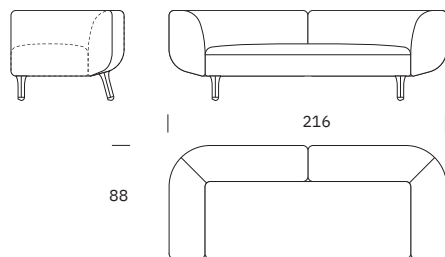

Navrhl **Zoran Jedrejic**

Mandarin System

Obecné rozměry

| | |
|---------------|------|
| Výška | 70cm |
| Výška sedadla | 44cm |
| Hloubka | 60cm |

Struktura

Masivní dřevo, vícevrstvá překližka

Suspenze

Elastické popruhy

Dub – černá RAL 9005

Americký ořech – přírodní

Mandarin System

Výška sedáku
Hloubka sedáku
Výška

44cm
60cm
70cm

Dvoumístná pohovka MA25
216x88x70cm

Koncová jednotka MA26
188x88x70cm

Koncová jednotka MA27
188x88x70cm

Třímístná pohovka MA30
256x88x70cm

Lenoška MA42
108x168x70cm

Lenoška MA43
108x168x70cm

Mandarin System

Výška sedáku 44cm
 Hloubka sedáku 60cm
 Výška 70cm

Jednosedadlo MA44 168x88x70cm

Jednosedadlo MA45 168x88x70cm

Taburet MA80 80x60x44cm

Doporučené kombinace

Návrh 01L
MA44
Návrh 01R
MA45

168x88cm

Návrh 02
MA25

216x88cm

Návrh 03
MA30

256x88cm