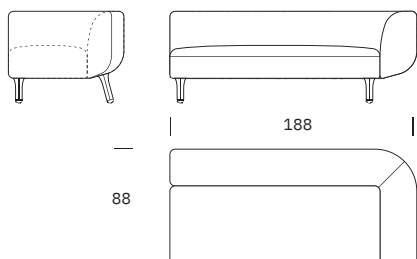

Navrhl **Zoran Jedrejic**

Mandarin System

Obecné rozměry

| | |
|---------------|------|
| Výška | 70cm |
| Výška sedadla | 44cm |
| Hloubka | 60cm |

Struktura

Masivní dřevo, vícevrstvá překližka

Suspenze

Elastické popruhy

Dub – černá RAL 9005

Americký ořech – přírodní

Mandarin System

Výška sedáku
Hloubka sedáku
Výška

44cm
60cm
70cm

Dvoumístná pohovka MA25
216x88x70cm

Koncová jednotka MA26
188x88x70cm

Koncová jednotka MA27
188x88x70cm

Třímístná pohovka MA30
256x88x70cm

Lenoška MA42
108x168x70cm

Lenoška MA43
108x168x70cm

Mandarin System

Výška sedáku 44cm
 Hloubka sedáku 60cm
 Výška 70cm

Jednosedadlo MA44 168x88x70cm

Jednosedadlo MA45 168x88x70cm

Taburet MA80 80x60x44cm

Doporučené kombinace

Návrh 01L
MA44
Návrh 01R
MA45

168x88cm

Návrh 02
MA25

216x88cm

Návrh 03
MA30

256x88cm