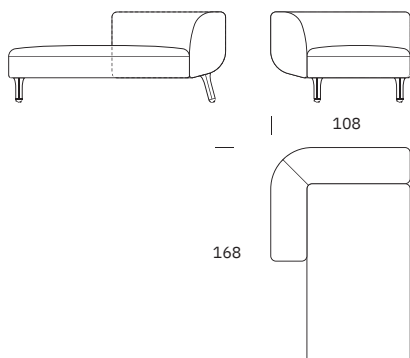

Navrhl **Zoran Jedrejic**

Mandarin System

Obecné rozměry

| | |
|---------------|------|
| Výška | 70cm |
| Výška sedadla | 44cm |
| Hloubka | 60cm |

Struktura

Masivní dřevo, vícevrstvá překližka

Suspenze

Elastické popruhy

Dub – černá RAL 9005

Americký ořech – přírodní

Mandarin System

Výška sedáku
Hloubka sedáku
Výška

44cm
60cm
70cm

Dvoumístná pohovka MA25
216x88x70cm

Koncová jednotka MA26
188x88x70cm

Koncová jednotka MA27
188x88x70cm

Třímístná pohovka MA30
256x88x70cm

Lenoška MA42
108x168x70cm

Lenoška MA43
108x168x70cm

Mandarin System

Výška sedáku 44cm
 Hloubka sedáku 60cm
 Výška 70cm

Jednosedadlo MA44 168x88x70cm

Jednosedadlo MA45 168x88x70cm

Taburet MA80 80x60x44cm

Doporučené kombinace

Návrh 01L
MA44
Návrh 01R
MA45

168x88cm

Návrh 02
MA25

216x88cm

Návrh 03
MA30

256x88cm