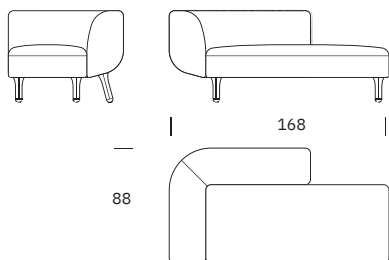

Navrhl **Zoran Jedrejic**

Mandarin System

Obecné rozměry

| | |
|---------------|------|
| Výška | 70cm |
| Výška sedadla | 44cm |
| Hloubka | 60cm |

Struktura

Masivní dřevo, vícevrstvá překližka

Suspenze

Elastické popruhy

Dub – černá RAL 9005

Americký ořech – přírodní

Mandarin System

Výška sedáku
Hloubka sedáku
Výška

44cm
60cm
70cm

Dvoumístná pohovka MA25
216x88x70cm

Koncová jednotka MA26
188x88x70cm

Koncová jednotka MA27
188x88x70cm

Třímístná pohovka MA30
256x88x70cm

Lenoška MA42
108x168x70cm

Lenoška MA43
108x168x70cm

Mandarin System

Výška sedáku 44cm
 Hloubka sedáku 60cm
 Výška 70cm

Jednosedadlo MA44 168x88x70cm

Jednosedadlo MA45 168x88x70cm

Taburet MA80 80x60x44cm

Doporučené kombinace

Návrh 01L
MA44
Návrh 01R
MA45

168x88cm

Návrh 02
MA25

216x88cm

Návrh 03
MA30

256x88cm