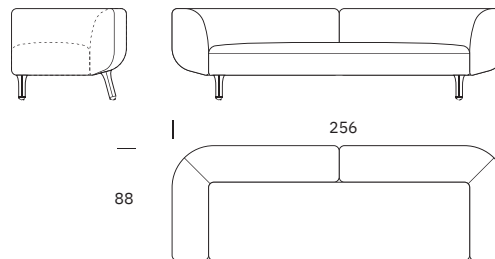

Navrhl **Zoran Jedrejic**

Mandarin System

Obecné rozměry

| | |
|---------------|------|
| Výška | 70cm |
| Výška sedadla | 44cm |
| Hloubka | 60cm |

Struktura

Masivní dřevo, vícevrstvá překližka

Suspenze

Elastické popruhy

Dub – černá RAL 9005

Americký ořech – přírodní

Mandarin System

Výška sedáku
Hloubka sedáku
Výška

44cm
60cm
70cm

Dvoumístná pohovka MA25
216x88x70cm

Koncová jednotka MA26
188x88x70cm

Koncová jednotka MA27
188x88x70cm

Třímístná pohovka MA30
256x88x70cm

Lenoška MA42
108x168x70cm

Lenoška MA43
108x168x70cm

Mandarin System

Výška sedáku 44cm
 Hloubka sedáku 60cm
 Výška 70cm

Jednosedadlo MA44 168x88x70cm

Jednosedadlo MA45 168x88x70cm

Taburet MA80 80x60x44cm

Doporučené kombinace

Návrh 01L
MA44
Návrh 01R
MA45

168x88cm

Návrh 02
MA25

216x88cm

Návrh 03
MA30

256x88cm