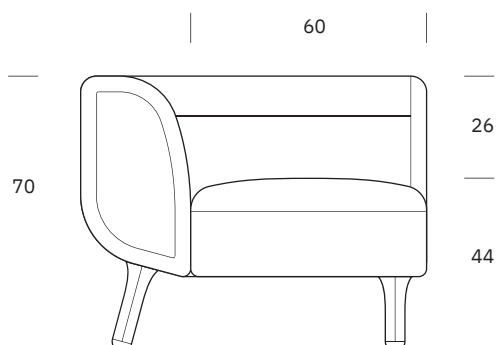

Doporučené barvy látek:

Webové stránky s informacemi o produktech
<https://www.alpicollection.com/volumen>

Vyrobeno ze dřeva s certifikací FSC a jiné kontrolované materiály.

Wooden Legs