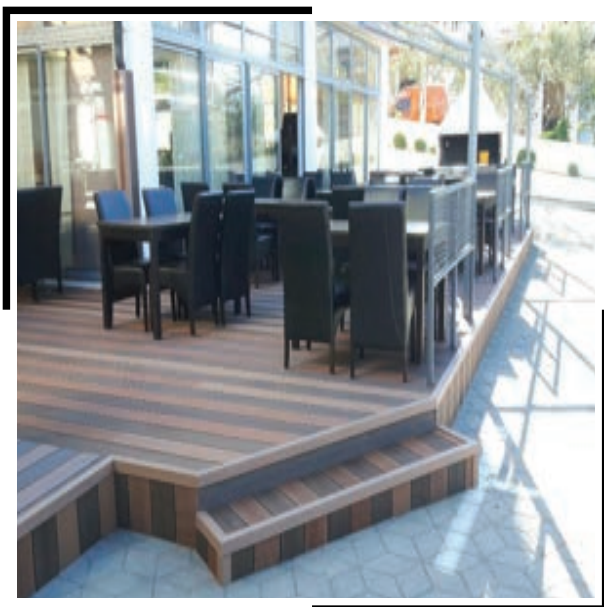

Nevažno da li se radi o ugostiteljskom objektu, privatnoj terasi, bazenu, stepeništu, ili potpuno drugačijim mjestima, naša široka ponuda profila iz ove kolekcije omogućit će da sve to dizajnirate u potpunosti u skladu s vašim potrebama i željama. Kombinacijom boja WPC profila stvorit ćete dodatnu svježinu prostora koja se vizualno itekako osjeti. Praćenje trendova, savjestan odabir najboljih materijala, dugogodišnje iskustvo i proizvodnja uz pomoć najnovijih tehnologija omogućuju nam da ponudimo najkvalitetnije WPC profile na tržištu. Tome u prilog ide i veliki broj referenci eminentnih hotela i ugostiteljskih objekata na području regiona.