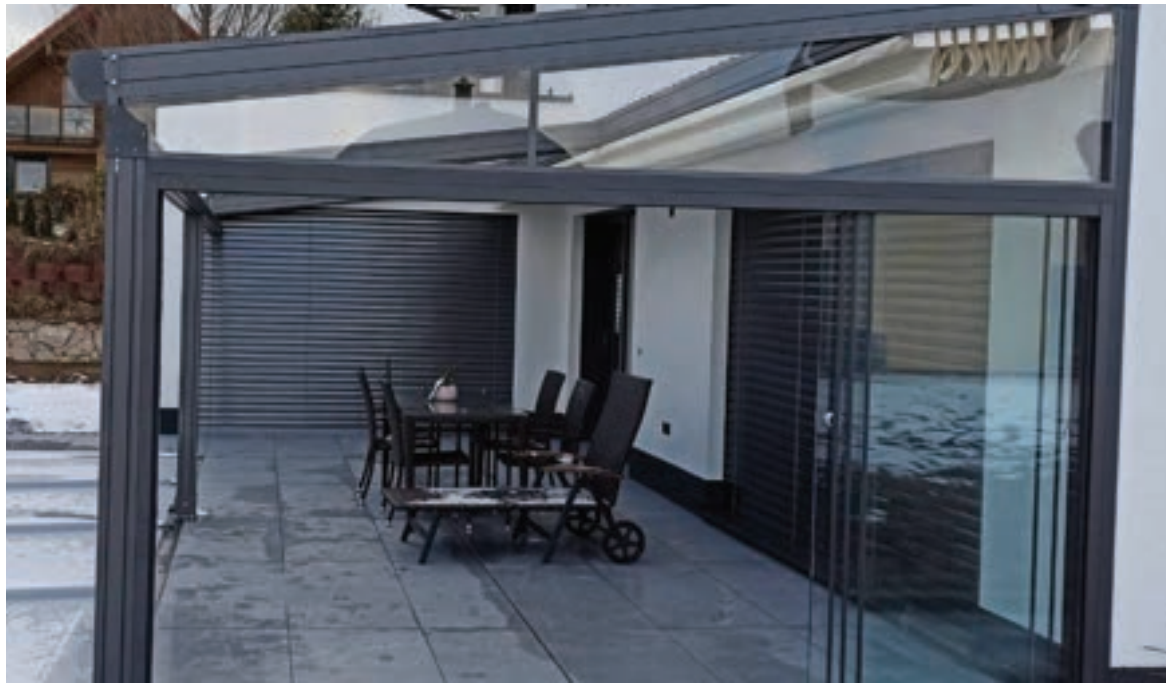

10 ključnih karakteristika naše pergole:

- proširenje prostora i objekta
- zaštita od sunca, kiše i ostalih nepogoda
 - elektromotorni pogon
- daljinsko upravljanje i kontrola
- vodonepropusno PVC platno
 - visokokvalitetni profili
 - LED rasvjeta (opciono)
 - praktičnost
- jednostavna montaža/demontaža
- minimalni troškovi održavanja