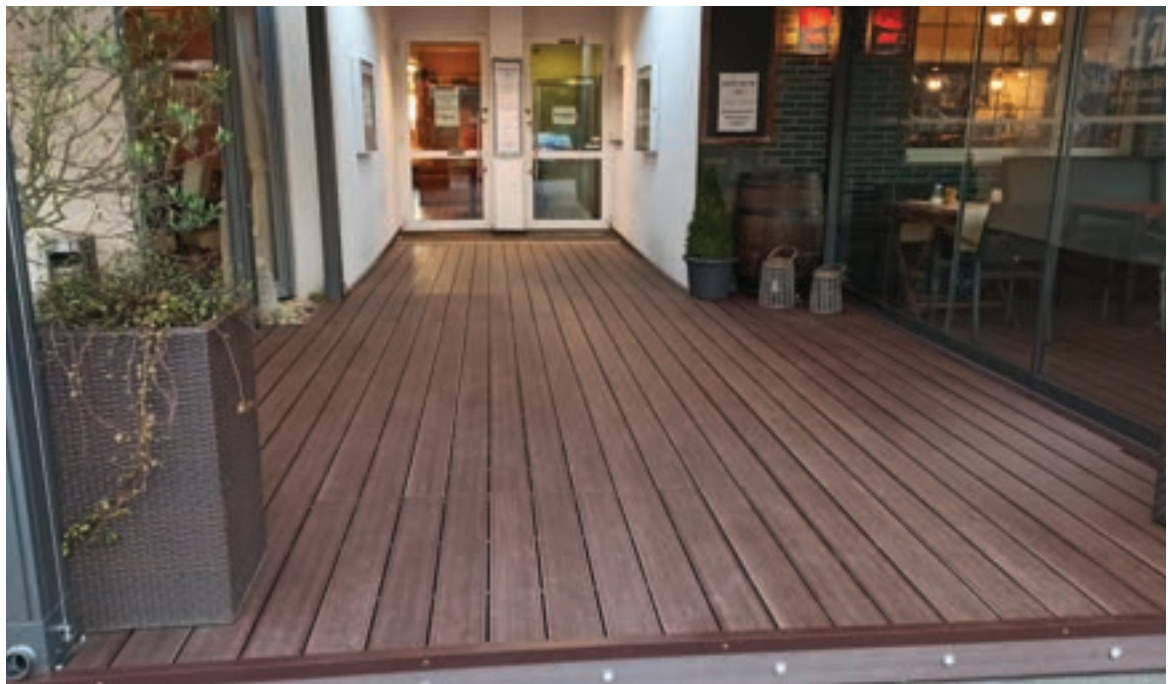

Nevažno da li se radi o ugostiteljskom objektu, privatnoj terasi, bazenu, stepeništu, ili potpuno drugačijim mjestima, naša široka ponuda profila iz ove kolekcije omogućit će da sve to dizajnirate u potpunosti u skladu s vašim potrebama i željama. Kombinacijom boja WPC profila stvorit ćete dodatnu svježinu prostora koja se vizualno itekako osjeti. Praćenje trendova, savjestan odabir najboljih materijala, dugogodišnje iskustvo i proizvodnja uz pomoć najnovijih tehnologija omogućuju nam da ponudimo najkvalitetnije WPC profile na tržištu. Tome u prilog ide i veliki broj referenci eminentnih hotela i ugostiteljskih objekata na području regiona.