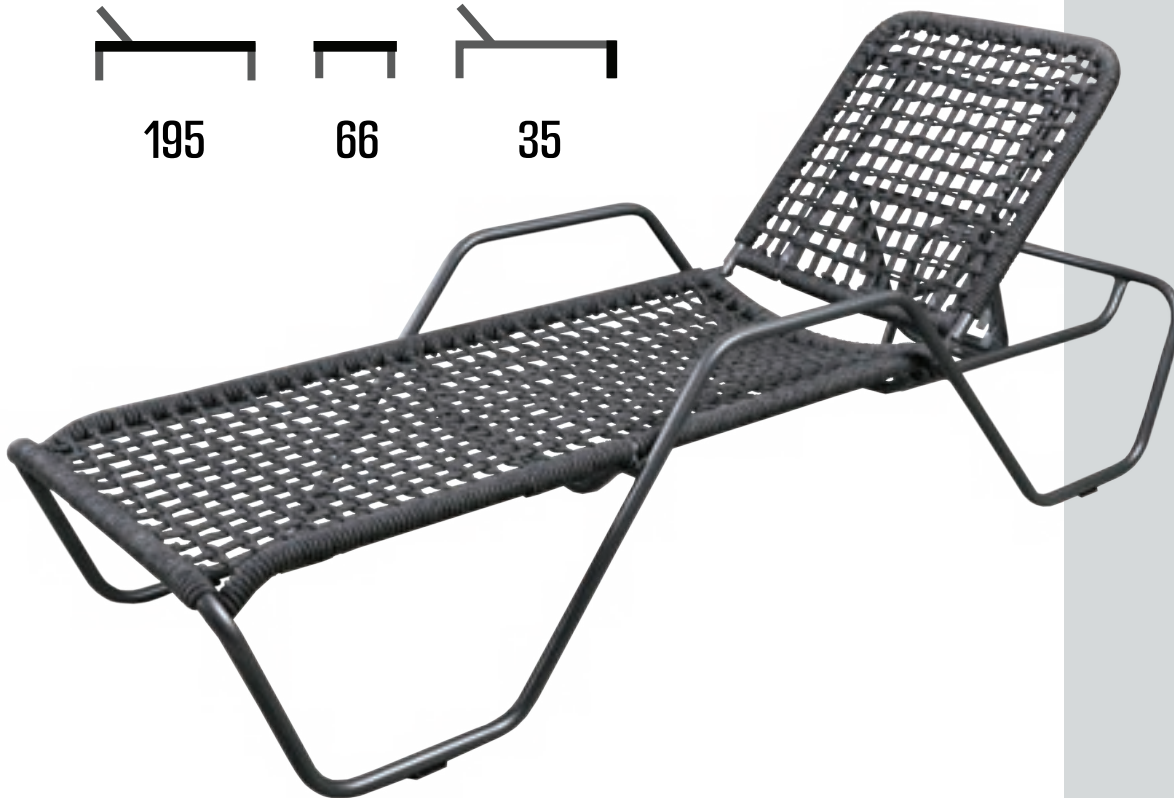

203

74

33

ležaljka SUMMER

Minimalistički model opleten umjetnim vlaknima, koja se lako prilagođavaju obliku tijela, te tako stvaraju nevjerovatnu udobnost. Moguće podesiti u više ležećih položaja.

195

66

35

ležaljka SHINE

Minimalistički model opleten tehno rattanom, pa tako svojim vizualnim izgledom podsjeća na klasične modele ležaljki. Moguće podesiti u više ležećih položaja.

195

66

35

ležaljka FEEL

Kombinacija aluminija i tekstilena uvijek je plijenila pažnju na plažama. Naš novi model u ovoj kombinaciji je ležaljka Feel, koja je masivna i izdrživa, a tekstilen se lako prilagođava obliku tijela za potpuni komfor i uživanje.