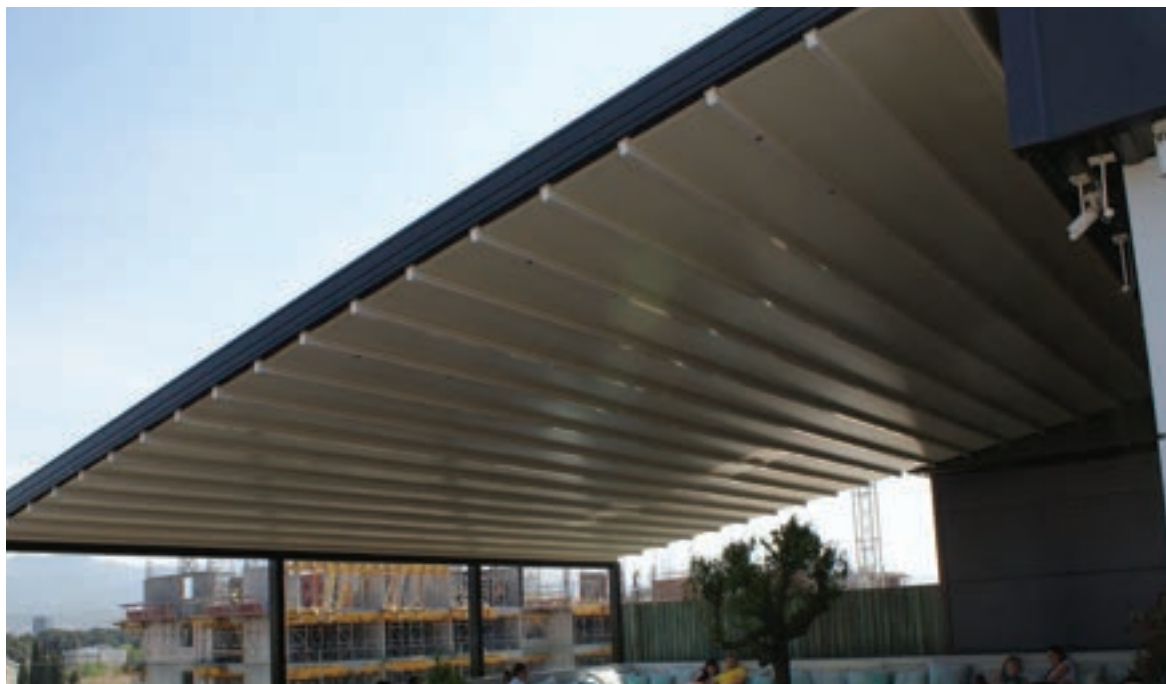

10 ključnih karakteristika naše pergole:

- proširenje prostora i objekta
- zaštita od sunca, kiše i ostalih nepogoda
 - elektromotorni pogon
- daljinsko upravljanje i kontrola
- vodonepropusno PVC platno
 - visokokvalitetni profili
 - LED rasvjeta (opciono)
 - praktičnost
- jednostavna montaža/demontaža
- minimalni troškovi održavanja