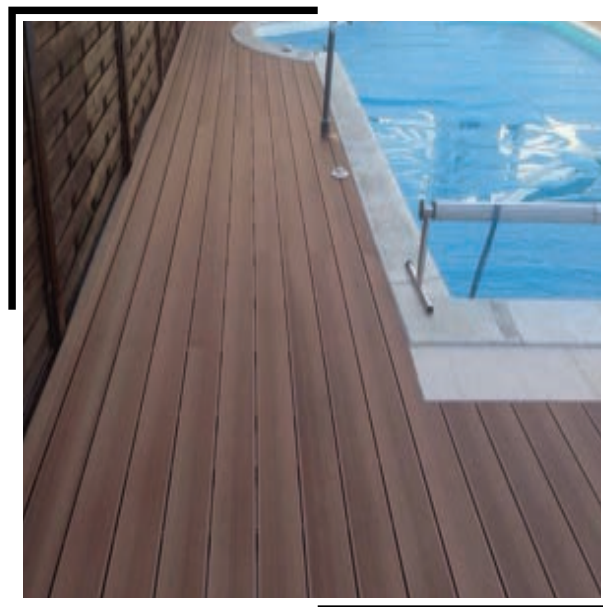

Nevažno da li se radi o ugostiteljskom objektu, privatnoj terasi, bazenu, stepeništu, ili potpuno drugačijim mjestima, naša široka ponuda profila iz ove kolekcije omogućit će da sve to dizajnirate u potpunosti u skladu s vašim potrebama i željama. Kombinacijom boja WPC profila stvorit ćete dodatnu svježinu prostora koja se vizualno itekako osjeti. Praćenje trendova, savjestan odabir najboljih materijala, dugogodišnje iskustvo i proizvodnja uz pomoć najnovijih tehnologija omogućuju nam da ponudimo najkvalitetnije WPC profile na tržištu. Tome u prilog ide i veliki broj referenci eminentnih hotela i ugostiteljskih objekata na području regiona.