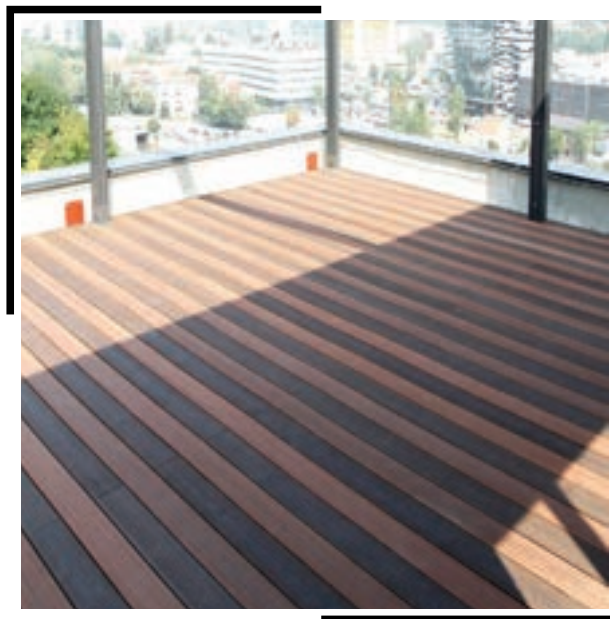

WPC DECKING

WPC (wood-plastic composite) je kombinacija drveta i plastike, te predstavlja idealno rješenje za podove koji su izloženi vanjskoj upotrebi. Najčešće se koristi kao podna obloga za vrtove, terase, bazene, dvorišta, plaže, molove, staze za parkove, planinske kućice. Može se koristiti i kao fasadna obloga, zatim za izradu žardinjera, klupa, stepeništa i slično. Uloga drveta kao sastavnog dijela kompozita je da mu osigura odgovarajuću čvrstinu i stabilnost, dok plastika predstavlja vezivni element. WPC profili su kao takvi stekli veliku popularnost kao siguran, ekološki održiv i dugotrajan materijal za upotrebu u otvorenom prostoru. Idealna su i finansijski pristupačna zamjena za drvene podne obloge, a dodatna prednost je i to što se za razliku od drveta mogu savijati i fiksirati u razne oblike.