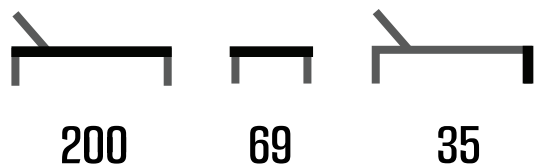

203

74

33

ležaljka SUMMER

Minimalistički model opleten umjetnim vlaknima, koja se lako prilagođavaju obliku tijela, te tako stvaraju nevjerovatnu udobnost. Moguće podesiti u više ležećih položaja.

195

66

35

ležaljka SHINE

Minimalistički model opleten tehno rattanom, pa tako svojim vizualnim izgledom podsjeća na klasične modele ležaljki. Moguće podesiti u više ležećih položaja.

195

66

35

ležaljka FEEL

Kombinacija aluminija i tekstilena uvijek je plijenila pažnju na plažama. Naš novi model u ovoj kombinaciji je ležaljka Feel, koja je masivna i izdrživa, a tekstilen se lako prilagođava obliku tijela za potpuni komfor i uživanje.