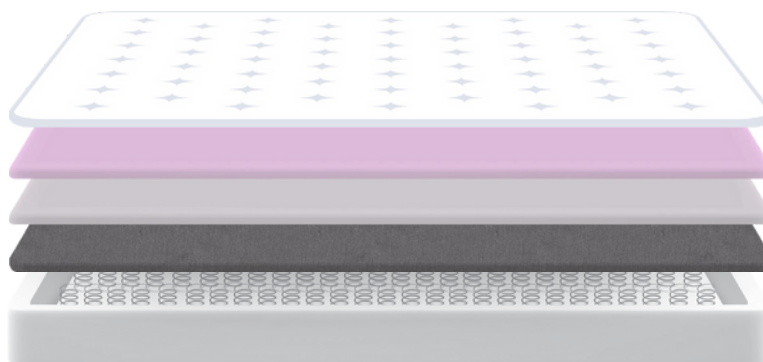

HYPNOS

Kód barvy: **SB42**
 Rozměry čela (cm) : **V:120 | Š:185 | H:26**
 Výška podnoží (cm): 5

Látka připomínající
králičí kožešinu

Pěřová vrstva

Povrchová pěna

Termofilc

Pružiny Hercules

Měkkost

Tvrđost

Látka připomínající
králičí kožešinu

Pružiny
Hercules

Obvodová
pěna

Jednostranné
použití

Povrchová
pěna

Pěna s
vysokou
hustotou

Pěřová
vrstva

Termofilc

Tloušťka
28 cm
(±1)