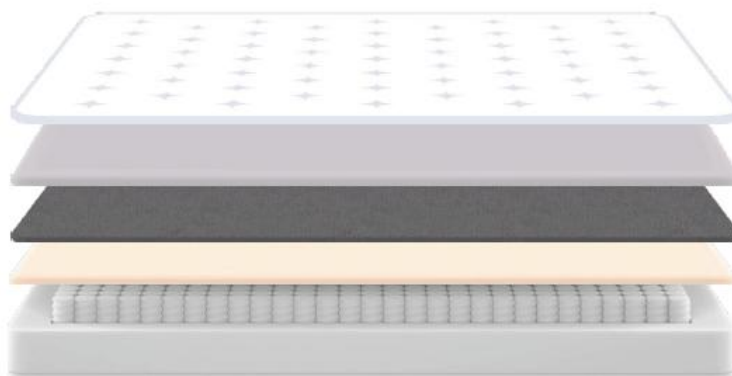

ICON

Potahová látka: G4/G5

Výška nožiček: 10 cm

Rozměry čela: V: 130 cm, Š: 210 cm

Tvrdość matrace: H2

Prošívaná úpletová látka

Kontinuální pěna

Měkký filc

Podpůrná pěna s vysokou hustotou

Taštičkové pružiny

Měkkost

Tvrdość

Prošívaná úpletová látka

Taštičkové pružiny

Ucha pro přenášení

Oboustranné použití

Podpůrná pěna s vysokou hustotou

Povrchová pěna

Kontinuální pěna

Měkký filc

Tloušťka 32 cm (+1 cm)