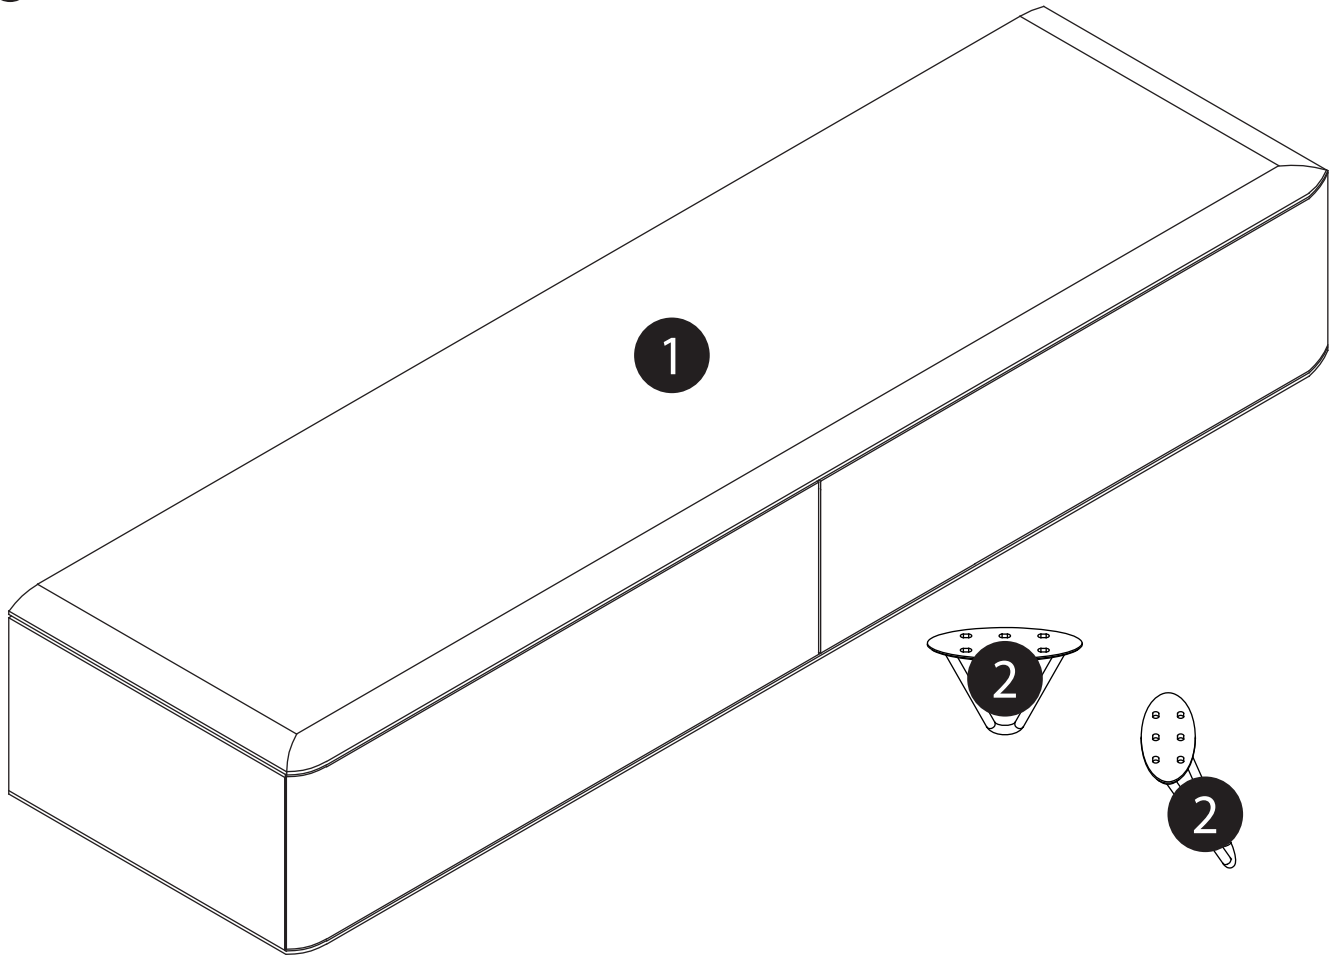

Woak

Malin Lowboard Metal Legs / Lowboard

Assembly instructions
Montageanleitung

20 min

Exploded view / Perspektivschnitt der einzelteile

1

1 - 1X

2 - 4X