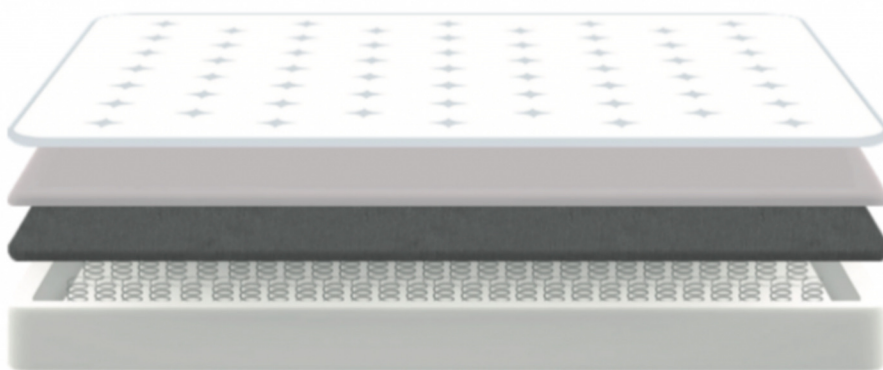

Prošívaná
bambusová látka

Vrstva houbové pěny

Termofilc

Pružiny Herkules

Měkkost

Tvrđost

Bambusová
tkanina

Pružiny
Herkules

Souvislá
houbová pěna

Podpůrná
houbová pěna

Povrch z
houbové pěny

Silikonové
vlákno

Oboustranná

Termofilc

Tloušťka
28 cm (±1)