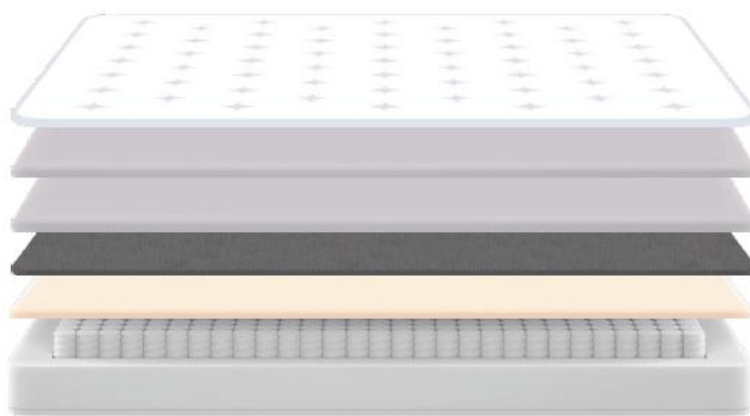

# BREEZE

Potahová látka: G02

Výška nožiček: 10 cm

Rozměry čela: V: 128 cm, Š: 170 cm

Tvrдост matrace: H2

Vrchní chladicí  
povrchová tkanina

Kontinuální pěna

Povrchová pěna

Měkký filc

Podpůrná vrstva z  
taštičkových pružin

Taštičkové pružiny

Měkkost

Tvrđost

Prošívaná  
úpletová  
látka

Taštičkové  
pružiny

Ucha pro  
přenášení

Oboustranné  
použití

Podpůrná  
pěna s  
vysokou  
hustotou

Vrchní  
chladicí  
povrchová  
tkanina

Povrchová  
pěna

Měkký  
filc

Tloušťka  
32 cm  
(+1)